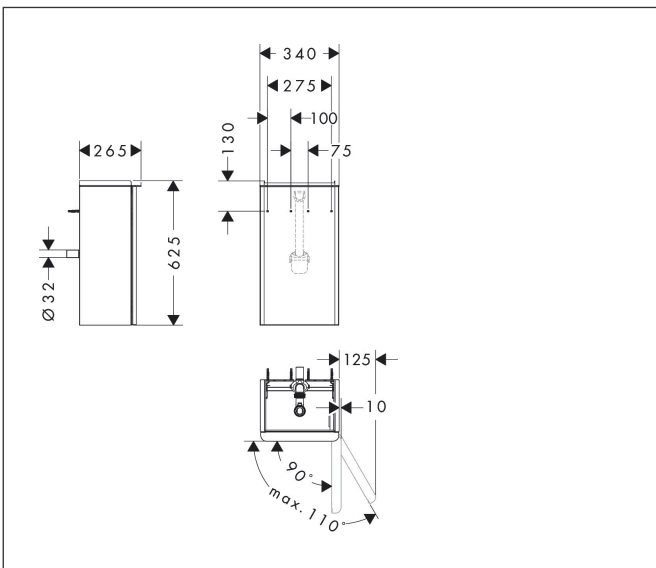

Merk	hansgrohe
Artikelnaam	<b>Xelu Q</b> badmeubel Diamond Matt Grey 340/245 voor wastafel, scharnieren rechts, oppervlak greep:
Art.nr.	54016000
Oppervlakte	Oppervlak meubel: Diamond Matt Grey, Oppervlak greep: chroom
Netto prijs	535,24 EUR

## Kenmerken

- bestaat uit: badkamermeubel, ruimtebesparende sifon
- materiaal behuizing: vezelplaat van gemiddelde dichtheid (MDF)
- oppervlaktemateriaal behuizing: thermofolie
- materiaal voorzijde: vezelplaat van gemiddelde dichtheid (MDF)
- oppervlaktemateriaal voorzijde: thermofolie
- SmoothSurface: glad en effen voor een geweldig gevoel
- AntiFingerprint: oplossing tegen vingerafdrukken
- MoistureProof: duurzaam materiaal dat lang mooi blijft
- met greepstang
- type opening: deur
- materiaal grepen: aluminium
- oppervlaktemateriaal grepen: verchromd glanzend
- 1 deur
- deurscharnier: rechts
- SoftClose, voor vloeiend en zacht sluiten
- 1 ruimtebesparende sifon met waterafdichting 50 mm
- wandmontage
- montagevoorwaarde: voorgemonteerd
- met bevestigingsmateriaal
- toilet wastafel moet apart besteld worden

## Maat tekeningen