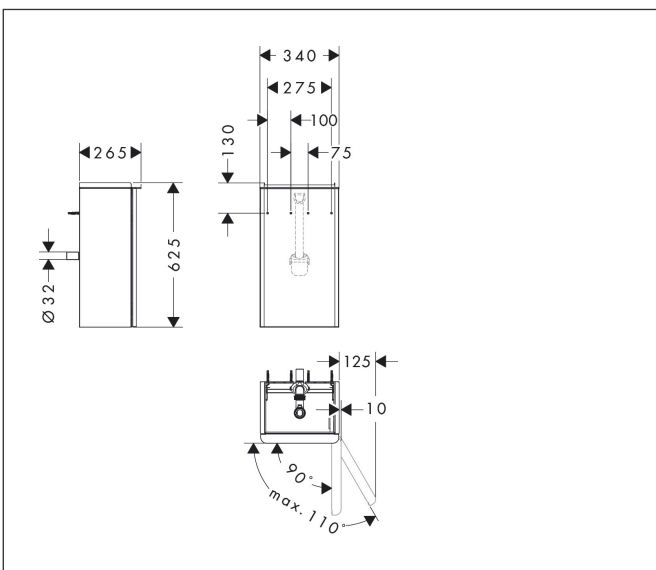

Merk	hansgrohe
Artikelnaam	Xelu Q badmeubel Diamond Matt Grey 340/245 voor wastafel, scharnieren rechts, oppervlak greep:
Art.nr.	54016670
Oppervlakte	Oppervlak meubel: Diamond Matt Grey, Oppervlak greep: Mat zwart
Netto prijs	535,24 EUR

Product foto

Kenmerken

- bestaat uit: badkamermeubel, ruimtebesparende sifon
- materiaal behuizing: vezelplaat van gemiddelde dichtheid (MDF)
- oppervlaktemateriaal behuizing: thermofolie
- materiaal voorzijde: vezelplaat van gemiddelde dichtheid (MDF)
- oppervlaktemateriaal voorzijde: thermofolie
- SmoothSurface: glad en effen voor een geweldig gevoel
- AntiFingerprint: oplossing tegen vingerafdrukken
- MoistureProof: duurzaam materiaal dat lang mooi blijft
- met greepstang
- type opening: deur
- materiaal grepen: aluminium
- oppervlaktemateriaal grepen: poedercoating
- 1 deur
- deurscharnier: rechts
- SoftClose, voor vloeiend en zacht sluiten
- 1 ruimtebesparende sifon met waterafdichting 50 mm
- wandmontage
- montagevoorwaarde: voorgemonteerd
- met bevestigingsmateriaal
- toilet wastafel moet apart besteld worden

Maat tekeningen

Technologie

Certificaat

Merk	hansgrohe
Artikelnaam	Xelu Q badmeubel Diamond Matt Grey 340/245 voor wastafel, scharnieren rechts, oppervlak greep:
Art.nr.	54016670
Oppervlakte	Oppervlak meubel: Diamond Matt Grey, Oppervlak greep: Mat zwart
Netto prijs	535,24 EUR

Explosietekening voor bouwjaar: >06/23

Merk hansgrohe
 Artikelnaam **Xelu Q** badmeubel Diamond Matt Grey 340/245 voor wastafel, scharnieren rechts, oppervlak greep:
 Art.nr. 54016670
 Oppervlakte Oppervlak meubel: Diamond Matt Grey, Oppervlak greep: Mat zwart
 Netto prijs 535,24 EUR