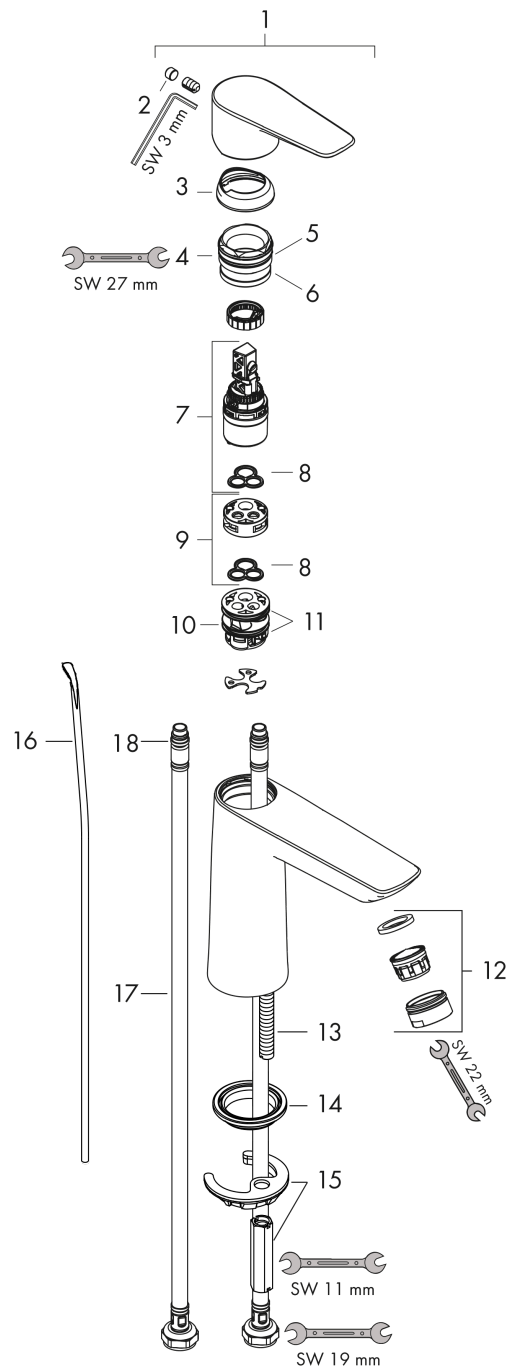

#### Maattekening

**Talis E**

**ééngreeps wastafelmengkraan 110 CoolStart met PopUp trekwaste**

Oppervlak: **Mat zwart** Artikelnummer: **71713670**

**Doorstroomdiagram**

Talis E

ééngreeps wastafelmengkraan 110 CoolStart met PopUp trekwaste

Oppervlak: Mat zwart Artikelnummer: 71713670

Explosietekening

Bouwjaar: >08/19

**Talis E****ééngreeps wastafelmengkraan 110 CoolStart met PopUp trekwaste**Oppervlak: **Mat zwart** Artikelnummer: **71713670****Reserveonderdelenlijst**

Bouwjaar: &gt;08/19

<b>Regel</b>	<b>Beschrijving</b>	<b>Artikelnummer</b>	<b>Prijs incl. BTW</b>	<b>VE</b>
1	greep	92688670	72,24 €	1
2	greepstop	95704000	3,51 €	1
3	afdekkap	92625670	45,74 €	1
4	moer	92689000	24,20 €	1
5	O-ring 25x1,5	98146000	5,69 €	1
6	O-ring 27x1,5	92527000	9,08 €	1
7	kardoes compl.	97685000	61,71 €	1
8	dichting	98865000	30,49 €	1
9	kardoesadapter	92628000	19,72 €	1
10	kardoesadapter	95975000	9,08 €	1
11	O-ring 23x2	98398000	3,51 €	1
12	perlator M24x1 (5 l/min)	13185670	29,65 €	1
13	schroef M8 x 68	97736000	5,69 €	1
14	dichting	97608000	5,69 €	1
15	schachtbevestigingsset compl.	96016000	30,49 €	1
16	trekstang	96657670	18,51 €	1
17	aansluitslang 450 mm M8x0,75 G3/8	97206000	30,49 €	1
18	O-ring 6,6x1,6	93019000	3,51 €	1
a	afvoergarnituur	94139670	162,87 €	1