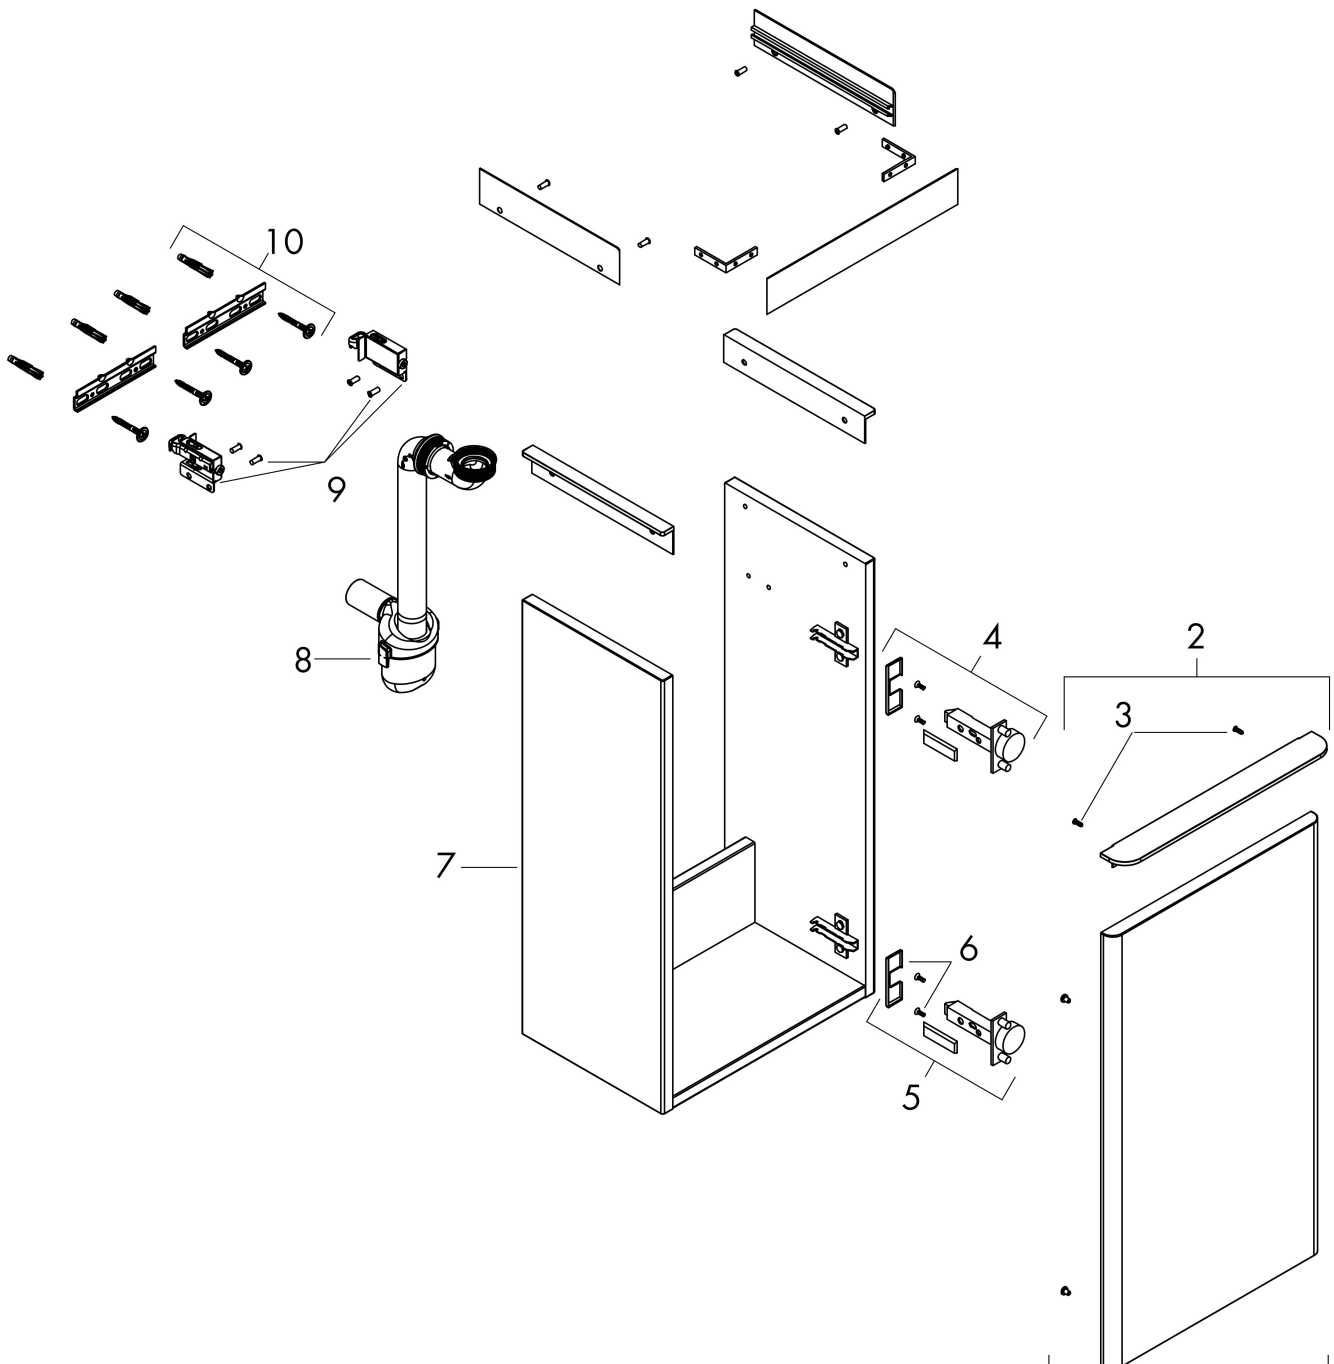

Product foto

Kenmerken

- bestaat uit: badkamermeubel, ruimtebesparende sifon
- materiaal behuizing: vezelplaat van gemiddelde dichtheid (MDF)
- oppervlaktemateriaal behuizing: thermofolie
- materiaal voorzijde: vezelplaat van gemiddelde dichtheid (MDF)
- oppervlaktemateriaal voorzijde: thermofolie
- MoistureProof: duurzaam materiaal dat lang mooi blijft
- met greepstang
- type opening: deur
- materiaal grepen: aluminium
- oppervlaktemateriaal grepen: verchroomd glanzend
- 1 deur
- deurscharnier: rechts
- SoftClose, voor vloeiend en zacht sluiten
- 1 ruimtebesparende sifon met waterafdichting 50 mm
- wandmontage
- montagevoorwaarde: voorgesmonteerd
- met bevestigingsmateriaal
- toilet wastafel moet apart besteld worden

Maat tekeningen

Technologie

Certificaat

| | |
|-------------|---|
| Merk | hansgrohe |
| Artikelnaam | Xelu Q badmeubel Natural Oak 340/245 voor wastafel, scharnieren rechts, oppervlak greep: |
| Art.nr. | 54017000 |
| Oppervlakte | Oppervlak meubel: Natural Oak, Oppervlak greep: chroom |
| Netto prijs | 535,24 EUR |

Explosietekening voor bouwjaar: >06/23

Merk hansgrohe
 Artikelnaam **Xelu Q** badmeubel Natural Oak 340/245 voor wastafel, scharnieren rechts, oppervlak greep:
 Art.nr. 54017000
 Oppervlakte Oppervlak meubel: Natural Oak, Oppervlak greep: chroom
 Netto prijs 535,24 EUR