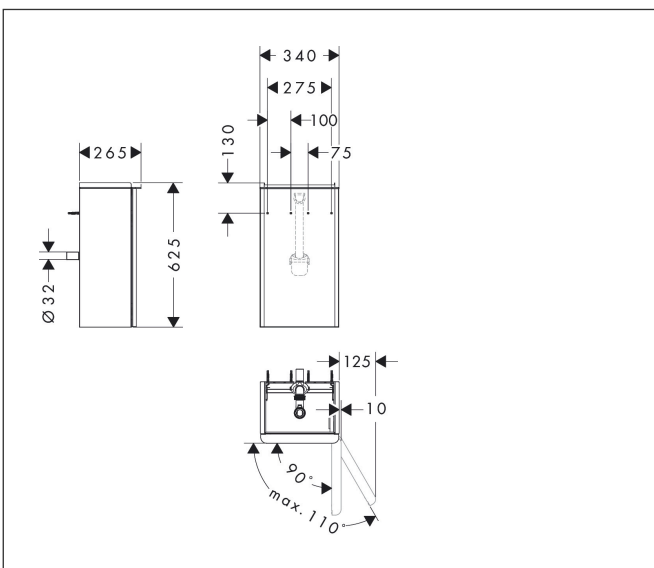

| | |
|-------------|---|
| Merk | hansgrohe |
| Artikelnaam | Xelu Q badmeubel Natural Oak 340/245 voor wastafel, scharnieren rechts, oppervlak greep: |
| Art.nr. | 54017000 |
| Oppervlakte | Oppervlak meubel: Natural Oak, Oppervlak greep: chroom |
| Netto prijs | 535,24 EUR |

Product foto

Kenmerken

- bestaat uit: badkamermeubel, ruimtebesparende sifon
- materiaal behuizing: vezelplaat van gemiddelde dichtheid (MDF)
- oppervlaktemateriaal behuizing: thermofolie
- materiaal voorzijde: vezelplaat van gemiddelde dichtheid (MDF)
- oppervlaktemateriaal voorzijde: thermofolie
- MoistureProof: duurzaam materiaal dat lang mooi blijft
- met greepstang
- type opening: deur
- materiaal grepen: aluminium
- oppervlaktemateriaal grepen: verchroomd glanzend
- 1 deur
- deurscharnier: rechts
- SoftClose, voor vloeiend en zacht sluiten
- 1 ruimtebesparende sifon met waterafdichting 50 mm
- wandmontage
- montagevoorwaarde: voorgesmonteerd
- met bevestigingsmateriaal
- toilet wastafel moet apart besteld worden

Maat tekeningen

Technologie

Certificaat

| | |
|-------------|---|
| Merk | hansgrohe |
| Artikelnaam | Xelu Q badmeubel Natural Oak 340/245 voor wastafel, scharnieren rechts, oppervlak greep: |
| Art.nr. | 54017000 |
| Oppervlakte | Oppervlak meubel: Natural Oak, Oppervlak greep: chroom |
| Netto prijs | 535,24 EUR |

Explosietekening voor bouwjaar: >06/23

Merk hansgrohe
 Artikelnaam **Xelu Q** badmeubel Natural Oak 340/245 voor wastafel, scharnieren rechts, oppervlak greep:
 Art.nr. 54017000
 Oppervlakte Oppervlak meubel: Natural Oak, Oppervlak greep: chroom
 Netto prijs 535,24 EUR