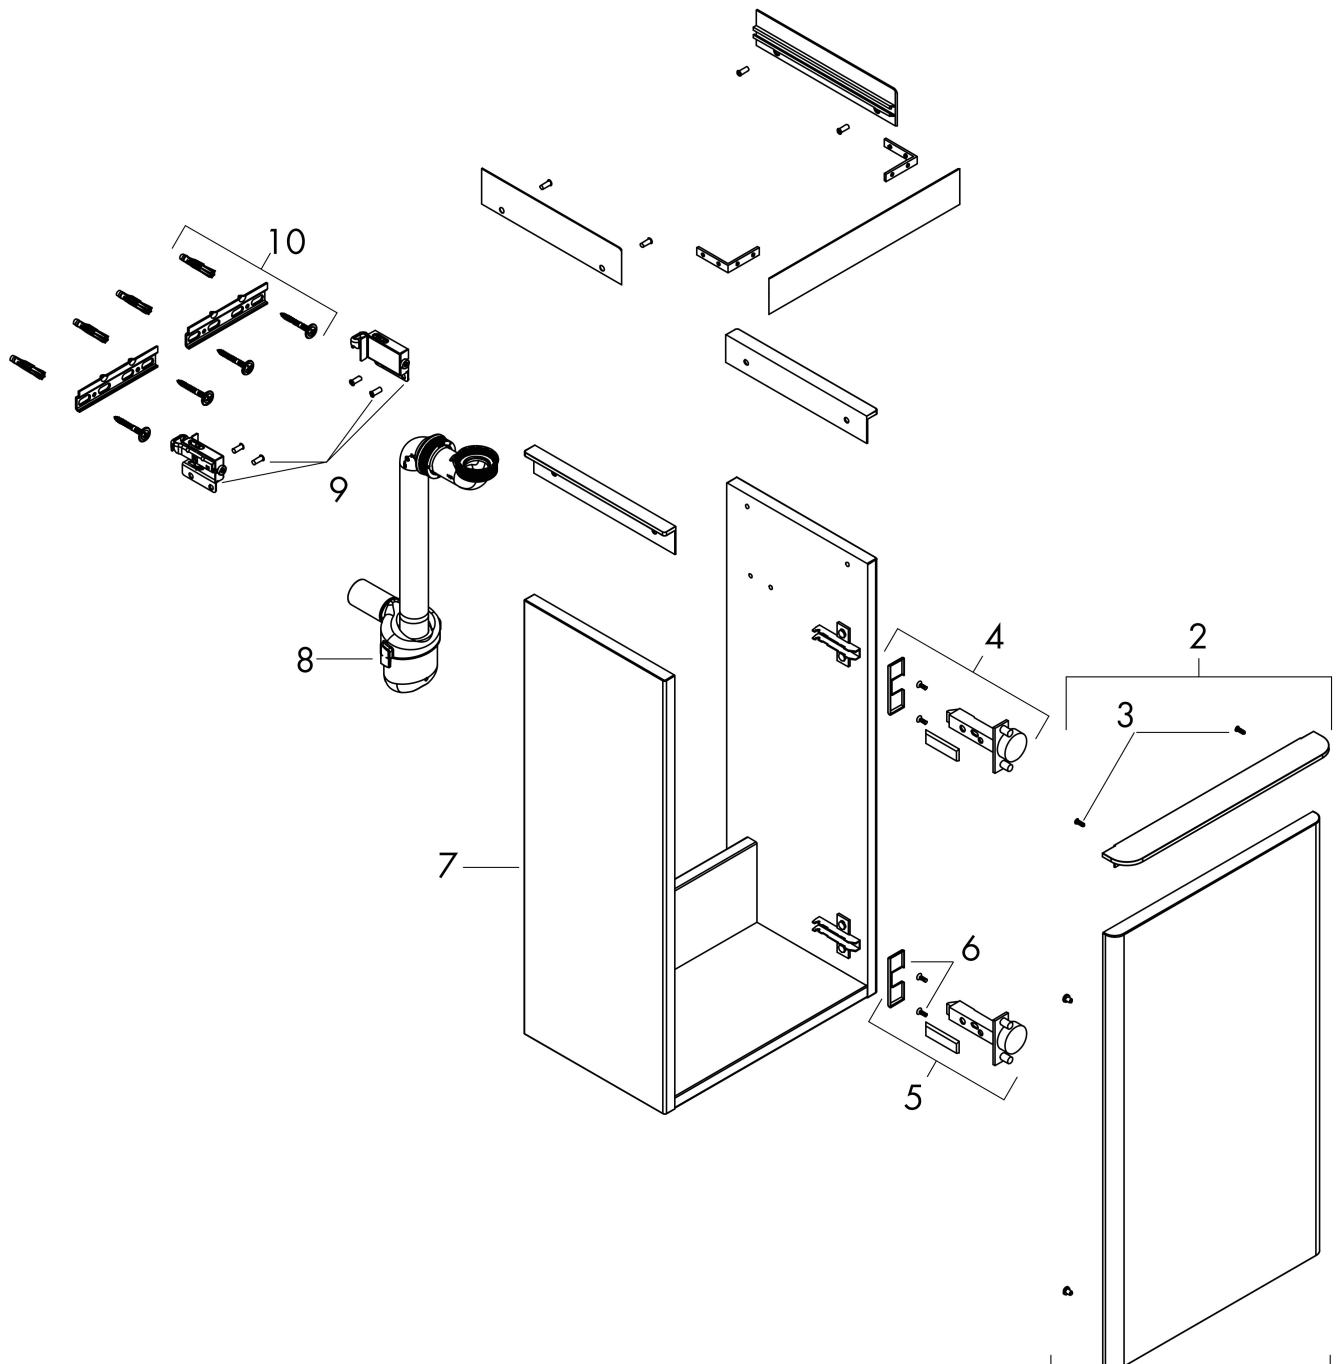

Product foto

Kenmerken

- bestaat uit: badkamermeubel, ruimtebesparende sifon
- materiaal behuizing: vezelplaat van gemiddelde dichtheid (MDF)
- oppervlaktemateriaal behuizing: thermofolie
- materiaal voorzijde: vezelplaat van gemiddelde dichtheid (MDF)
- oppervlaktemateriaal voorzijde: thermofolie
- MoistureProof: duurzaam materiaal dat lang mooi blijft
- met greepstang
- type opening: deur
- materiaal grepen: aluminium
- oppervlaktemateriaal grepen: poedercoating
- 1 deur
- deurscharnier: rechts
- SoftClose, voor vloeiend en zacht sluiten
- 1 ruimtebesparende sifon met waterafdichting 50 mm
- wandmontage
- montagevoorwaarde: voorge monteerd
- met bevestigingsmateriaal
- toilet wastafel moet apart besteld worden

Maat tekeningen

Technologie

Certificaat

Merk	hansgrohe
Artikelnaam	Xelu Q badmeubel Natural Oak 340/245 voor wastafel, scharnieren rechts, oppervlak greep:
Art.nr.	54017670
Oppervlakte	Oppervlak meubel: Natural Oak, Oppervlak greep: Mat zwart
Netto prijs	535,24 EUR

Explosietekening voor bouwjaar: >06/23

Merk hansgrohe
 Artikelnaam **Xelu Q** badmeubel Natural Oak 340/245 voor wastafel, scharnieren rechts, oppervlak greep:
 Art.nr. 54017670
 Oppervlakte Oppervlak meubel: Natural Oak, Oppervlak greep: Mat zwart
 Netto prijs 535,24 EUR