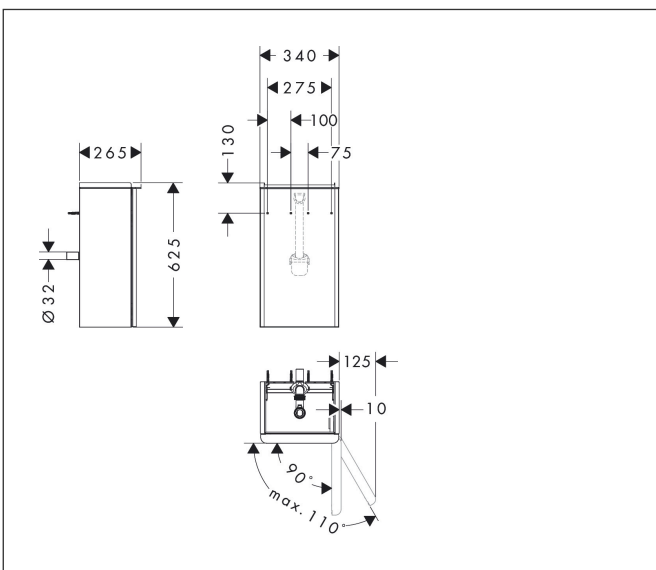

Merk	hansgrohe
Artikelnaam	Xelu Q badmeubel Natural Oak 340/245 voor wastafel, scharnieren rechts, oppervlak greep:
Art.nr.	54017670
Oppervlakte	Oppervlak meubel: Natural Oak, Oppervlak greep: Mat zwart
Netto prijs	535,24 EUR

Product foto

Kenmerken

- bestaat uit: badkamermeubel, ruimtebesparende sifon
- materiaal behuizing: vezelplaat van gemiddelde dichtheid (MDF)
- oppervlaktemateriaal behuizing: thermofolie
- materiaal voorzijde: vezelplaat van gemiddelde dichtheid (MDF)
- oppervlaktemateriaal voorzijde: thermofolie
- MoistureProof: duurzaam materiaal dat lang mooi blijft
- met greepstang
- type opening: deur
- materiaal grepen: aluminium
- oppervlaktemateriaal grepen: poedercoating
- 1 deur
- deurscharnier: rechts
- SoftClose, voor vloeiend en zacht sluiten
- 1 ruimtebesparende sifon met waterafdichting 50 mm
- wandmontage
- montagevoorwaarde: voorge monteerd
- met bevestigingsmateriaal
- toilet wastafel moet apart besteld worden

Maat tekeningen

Technologie

Certificaat

Merk	hansgrohe
Artikelnaam	Xelu Q badmeubel Natural Oak 340/245 voor wastafel, scharnieren rechts, oppervlak greep:
Art.nr.	54017670
Oppervlakte	Oppervlak meubel: Natural Oak, Oppervlak greep: Mat zwart
Netto prijs	535,24 EUR

Explosietekening voor bouwjaar: >06/23

Merk hansgrohe
 Artikelnaam **Xelu Q** badmeubel Natural Oak 340/245 voor wastafel, scharnieren rechts, oppervlak greep:
 Art.nr. 54017670
 Oppervlakte Oppervlak meubel: Natural Oak, Oppervlak greep: Mat zwart
 Netto prijs 535,24 EUR