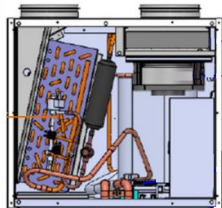

PRODUCTBLAD

Inventum Technologies

S1601035 - Warmtepomp Unit Modul-Air Red

Product nr. **S1601035**
Omschrijving Warmtepomp Unit Modul-Air Red
Merk (product) Inventum Technologies
Serie (product) Modul-AIR
Type (product) Warmtepomp Unit - Modul-AIR Red

Type toebehoren/onderdelen	Koudemiddelcircuit	Hoogte	570 Millimeter
Geschikt voor	Binnenopstelling	Breedte	600 Millimeter
Toebehoren	✘	Diepte	650 Millimeter
Onderdeel	✓		

Leverancier **Artikelnr. Artikel omschrijving**
Inventum Technologies BV S1601035 Warmtepomp Unit Modul-Air Red