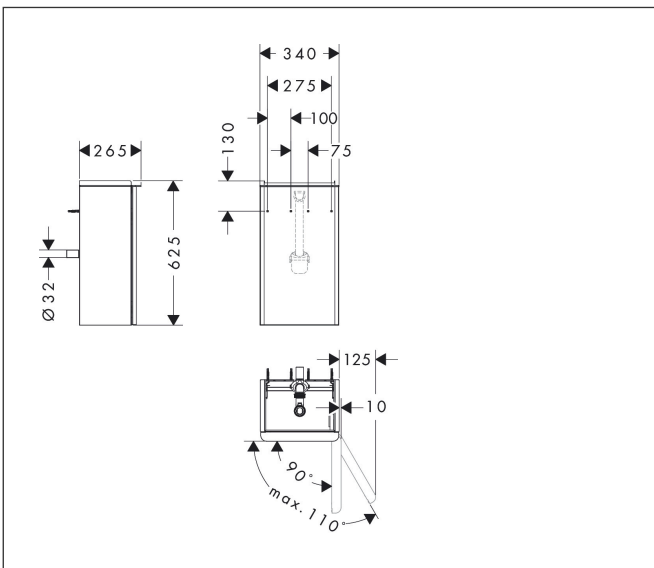

Merk	hansgrohe
Artikelnaam	Xelu Q badmeubel Natural Oak 340/245 voor wastafel, scharnieren rechts, oppervlak greep:
Art.nr.	54017700
Oppervlakte	Oppervlak meubel: Natural Oak, Oppervlak greep: Mat wit
Netto prijs	535,24 EUR

Product foto

Maat tekeningen

Kenmerken

- bestaat uit: badkamermeubel, ruimtebesparende sifon
- materiaal behuizing: vezelplaat van gemiddelde dichtheid (MDF)
- oppervlaktemateriaal behuizing: thermofolie
- materiaal voorzijde: vezelplaat van gemiddelde dichtheid (MDF)
- oppervlaktemateriaal voorzijde: thermofolie
- MoistureProof: duurzaam materiaal dat lang mooi blijft
- met greepstang
- type opening: deur
- materiaal grepen: aluminium
- oppervlaktemateriaal grepen: poedercoating
- 1 deur
- deurscharnier: rechts
- SoftClose, voor vloeiend en zacht sluiten
- 1 ruimtebesparende sifon met waterafdichting 50 mm
- wandmontage
- montagevoorwaarde: voorge monteerd
- met bevestigingsmateriaal
- toilet wastafel moet apart besteld worden

Technologie

Certificaat

Merk	hansgrohe
Artikelnaam	Xelu Q badmeubel Natural Oak 340/245 voor wastafel, scharnieren rechts, oppervlak greep:
Art.nr.	54017700
Oppervlakte	Oppervlak meubel: Natural Oak, Oppervlak greep: Mat wit
Netto prijs	535,24 EUR

Explosietekening voor bouwjaar: >06/23

Merk hansgrohe
 Artikelnaam **Xelu Q** badmeubel Natural Oak 340/245 voor wastafel, scharnieren rechts, oppervlak greep:
 Art.nr. 54017700
 Oppervlakte Oppervlak meubel: Natural Oak, Oppervlak greep: Mat wit
 Netto prijs 535,24 EUR