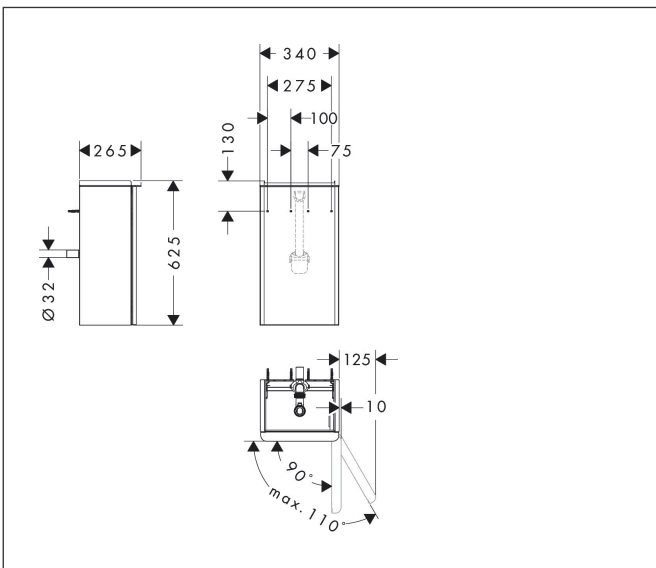

Merk	hansgrohe
Artikelnaam	Xelu Q badmeubel Dark Walnut 340/245 voor wastafel, scharnieren rechts, oppervlak greep:
Art.nr.	54018000
Oppervlakte	Oppervlak meubel: Dark Walnut, Oppervlak greep: chroom
Netto prijs	535,24 EUR

Product foto

Kenmerken

- bestaat uit: badkamermeubel, ruimtebesparende sifon
- materiaal behuizing: vezelplaat van gemiddelde dichtheid (MDF)
- oppervlaktemateriaal behuizing: thermofolie
- materiaal voorzijde: vezelplaat van gemiddelde dichtheid (MDF)
- oppervlaktemateriaal voorzijde: thermofolie
- MoistureProof: duurzaam materiaal dat lang mooi blijft
- met greepstang
- type opening: deur
- materiaal grepen: aluminium
- oppervlaktemateriaal grepen: verchromd glanzend
- 1 deur
- deurscharnier: rechts
- SoftClose, voor vloeiend en zacht sluiten
- 1 ruimtebesparende sifon met waterafdichting 50 mm
- wandmontage
- montagevoorwaarde: voorge monteerd
- met bevestigingsmateriaal
- toilet wastafel moet apart besteld worden

Maat tekeningen

Technologie

Certificaat

Merk	hansgrohe
Artikelnaam	Xelu Q badmeubel Dark Walnut 340/245 voor wastafel, scharnieren rechts, oppervlak greep:
Art.nr.	54018000
Oppervlakte	Oppervlak meubel: Dark Walnut, Oppervlak greep: chroom
Netto prijs	535,24 EUR

Explosietekening voor bouwjaar: >06/23

Merk hansgrohe
 Artikelnaam **Xelu Q** badmeubel Dark Walnut 340/245 voor wastafel, scharnieren rechts, oppervlak greep:
 Art.nr. 54018000
 Oppervlakte Oppervlak meubel: Dark Walnut, Oppervlak greep: chroom
 Netto prijs 535,24 EUR