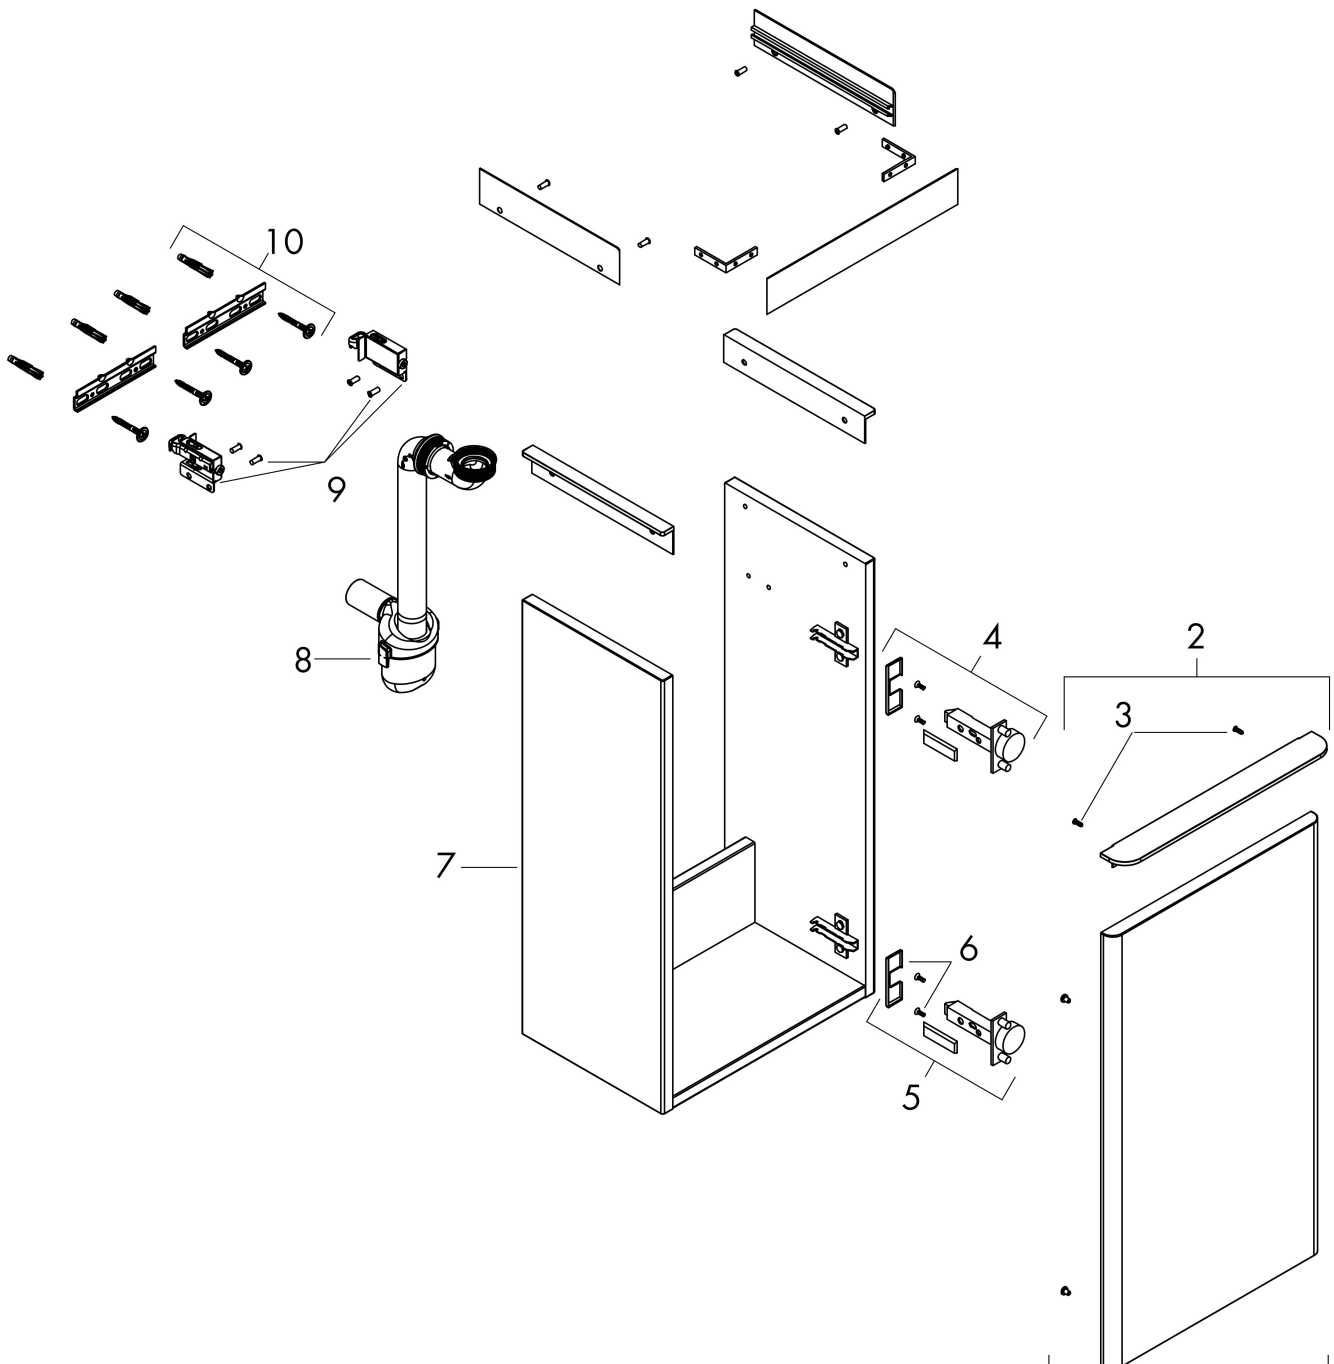

Product foto

Kenmerken

- bestaat uit: badkamermeubel, ruimtebesparende sifon
- materiaal behuizing: vezelplaat van gemiddelde dichtheid (MDF)
- oppervlaktemateriaal behuizing: thermofolie
- materiaal voorzijde: vezelplaat van gemiddelde dichtheid (MDF)
- oppervlaktemateriaal voorzijde: thermofolie
- MoistureProof: duurzaam materiaal dat lang mooi blijft
- met greepstang
- type opening: deur
- materiaal grepen: aluminium
- oppervlaktemateriaal grepen: verchromd glanzend
- 1 deur
- deurscharnier: rechts
- SoftClose, voor vloeiend en zacht sluiten
- 1 ruimtebesparende sifon met waterafdichting 50 mm
- wandmontage
- montagevoorwaarde: voorge monteerd
- met bevestigingsmateriaal
- toilet wastafel moet apart besteld worden

Maat tekeningen

Technologie

Certificaat

Merk	hansgrohe
Artikelnaam	Xelu Q badmeubel Dark Walnut 340/245 voor wastafel, scharnieren rechts, oppervlak greep:
Art.nr.	54018000
Oppervlakte	Oppervlak meubel: Dark Walnut, Oppervlak greep: chroom
Netto prijs	535,24 EUR

Explosietekening voor bouwjaar: >06/23

Merk hansgrohe
 Artikelnaam **Xelu Q** badmeubel Dark Walnut 340/245 voor wastafel, scharnieren rechts, oppervlak greep:
 Art.nr. 54018000
 Oppervlakte Oppervlak meubel: Dark Walnut, Oppervlak greep: chroom
 Netto prijs 535,24 EUR