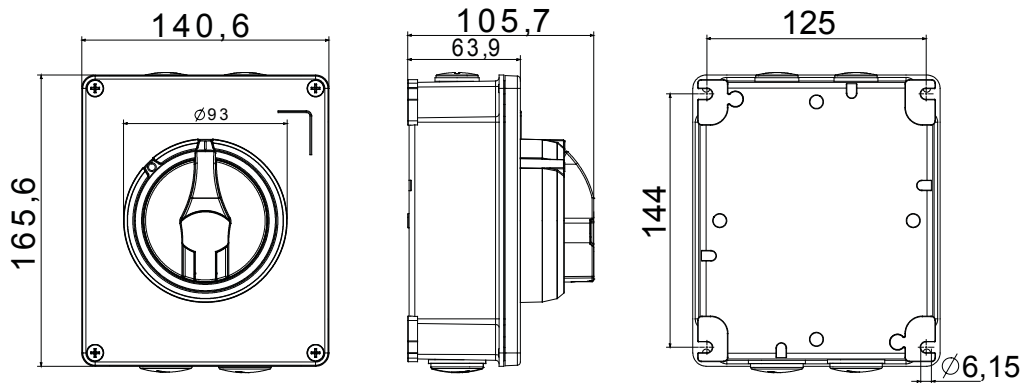

Installatieautomaat	Roterende lastscheider	Versie	Doos
Materiaal	Metaal	Type	Bedieningsapparaten
Nominale stroom (A)	32	Aant. polen	2P
Kleur knop	Zwart	Vergrendelbaar	JA (max. 3 sloten op AAN en UIT)
IP waarde	IP66	Mechanische weerstand	IK10 (doos); IK08 (knop)
Omgevingstemperatuur	-25 +60 °C	Dekselschroeven (aant. en type)	4 metalen schroeven
Stroom bij AC21A (415 V)	32	Gaten aansluiting	2 x M20 + 2 x M25
Stroom in AC22A (415V)	32	Type accessoire	Max. 2 hulpcontacten (1 per zijde)
Stroom in AC23A (415V)	32	Kabel sectie	1-10 mm <sup>2</sup>

#### DIMENSIONAL