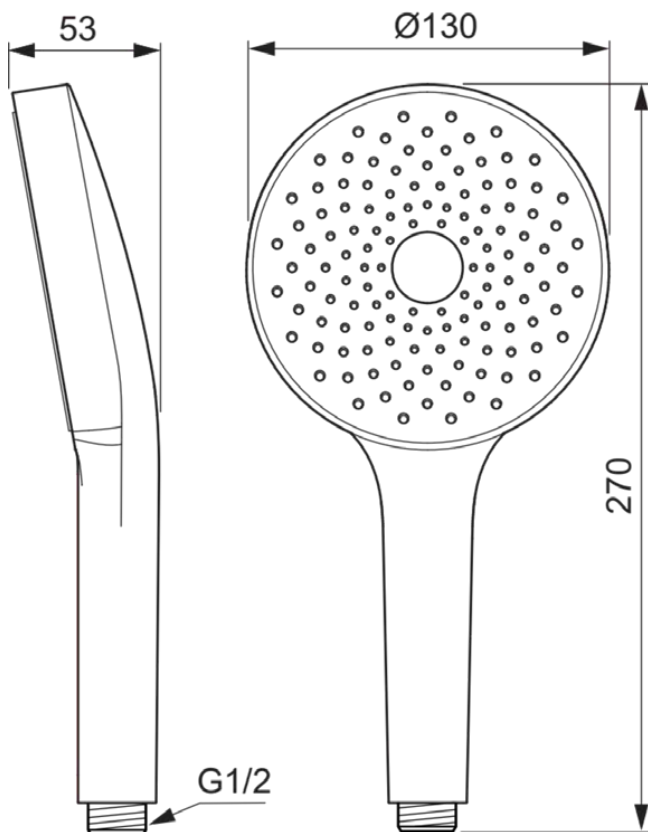

## IDEALRAIN SOLOS

## A7895AA

IDEALRAIN SOLOS | 1-functie handdouche 130x53x270 mm in chroom afwerking, 8 l/min (3 bar) | Easy-grip, WRAS, Ecoflow

### Algemene informatie

Productcategorie:	Handdouches
Producttype:	1-functie handdouche
Merk:	Ideal Standard
Collectie:	IDEALRAIN SOLOS
Ontwerper:	Palomba Serafini Associati
Colour:	AA - Chroom
Afwerking van het oppervlak:	glanzend
Hoogte (mm):	270
Breedte (mm):	130
Lengte / sprong (mm):	53
Bevestigingswijze:	Koppelingsmoer
Nettogewicht (kg):	0.46
EAN-code:	4015413354813