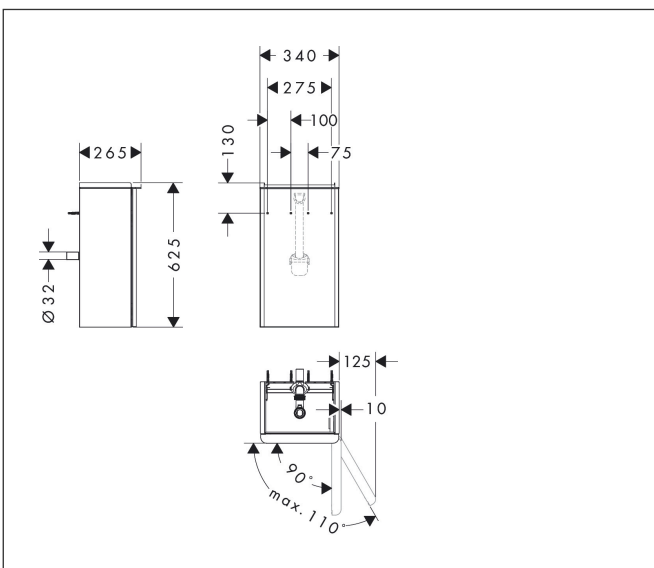

Merk	hansgrohe
Artikelnaam	<b>Xelu Q</b> badmeubel Dark Walnut 340/245 voor wastafel, scharnieren rechts, oppervlak greep:
Art.nr.	54018670
Oppervlakte	Oppervlak meubel: Dark Walnut, Oppervlak greep: Mat zwart
Netto prijs	535,24 EUR

## Kenmerken

- bestaat uit: badkamermeubel, ruimtebesparende sifon
- materiaal behuizing: vezelplaat van gemiddelde dichtheid (MDF)
- oppervlaktemateriaal behuizing: thermofolie
- materiaal voorzijde: vezelplaat van gemiddelde dichtheid (MDF)
- oppervlaktemateriaal voorzijde: thermofolie
- MoistureProof: duurzaam materiaal dat lang mooi blijft
- met greepstang
- type opening: deur
- materiaal grepen: aluminium
- oppervlaktemateriaal grepen: poedercoating
- 1 deur
- deurscharnier: rechts
- SoftClose, voor vloeiend en zacht sluiten
- 1 ruimtebesparende sifon met waterafdichting 50 mm
- wandmontage
- montagevoorwaarde: voorgesmonteerd
- met bevestigingsmateriaal
- toilet wastafel moet apart besteld worden

## Maat tekeningen