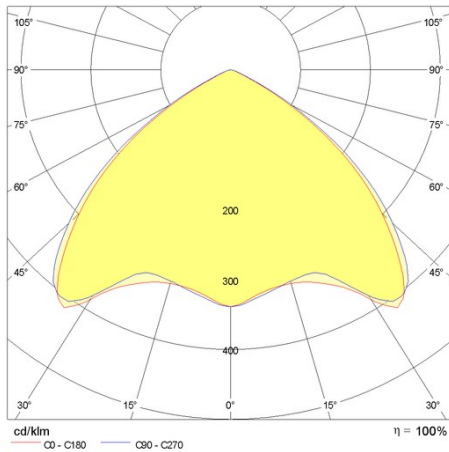

Fotometrische gegevens