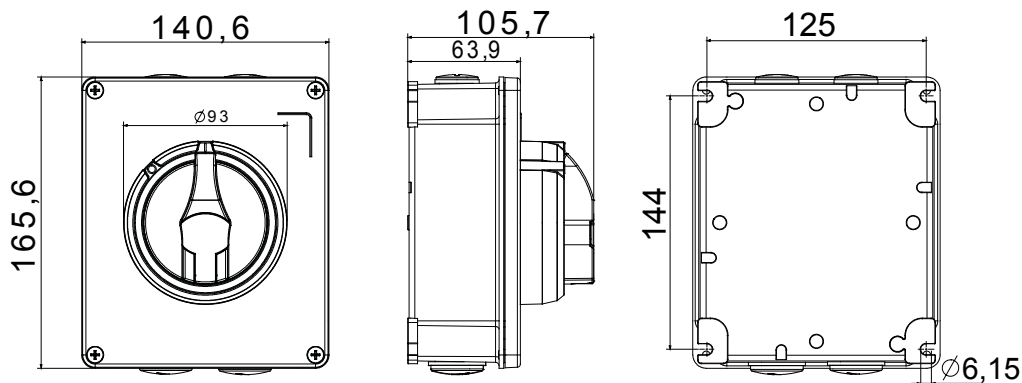

Installatieautomaat	Roterende lastscheider	Versie	Doos
Materiaal	Metaal	Type	Bedieningsapparaten
Nominale stroom (A)	40	Aant. polen	4P
Kleur knop	Zwart	Vergrendelbaar	JA (max. 3 sloten op AAN en UIT)
IP waarde	IP66	Mechanische weerstand	IK10 (doos); IK08 (knop)
Omgevingstemperatuur	-25 +60 °C	Dekselschroeven (aant. en type)	4 metalen schroeven
Stroom bij AC21A (415 V)	40	Gaten aansluiting	2 x M20 + 2 x M25
Stroom in AC22A (415V)	40	Type accessoire	Max. 2 hulpcontacten (1 per zijde)
Stroom in AC23A (415V)	40	Kabel sectie	1-10 mm <sup>2</sup>

#### DIMENSIONAL