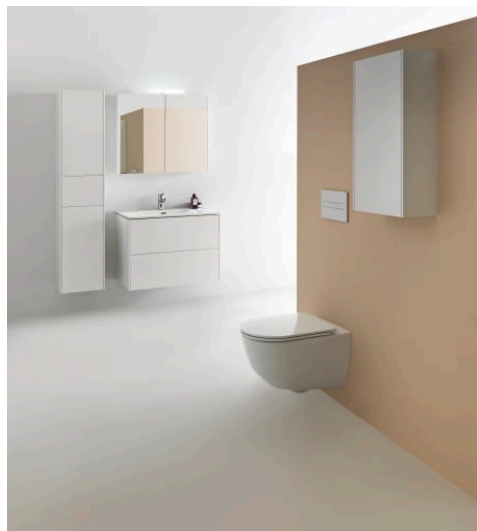

BASE

Spiegelkast met verlichting en stopcontact EU IP 44

AFMETINGEN

Lengte	800 mm
Breedte	185 mm
Hoogte	700 mm

KLEUR EN AFWERKING

	261 Glanzend wit
---	------------------

Aantal deuren : 2

Beschermingsklasse beoordeling van het licht

: IP 44

EnergyLabelURL :

<https://eprel.ec.europa.eu/screen/product/light>

[sources/912908](https://eprel.ec.europa.eu/screen/product/light)

Geïntegreerde power socket

Licht type : Led

Netto gewicht / kg : 22

Verlichting : Inclusief spotjes

Verstelbare hoogte legborden

Vorm : Rechthoekig

BASE

#certification_text

Normen en erkingen: G