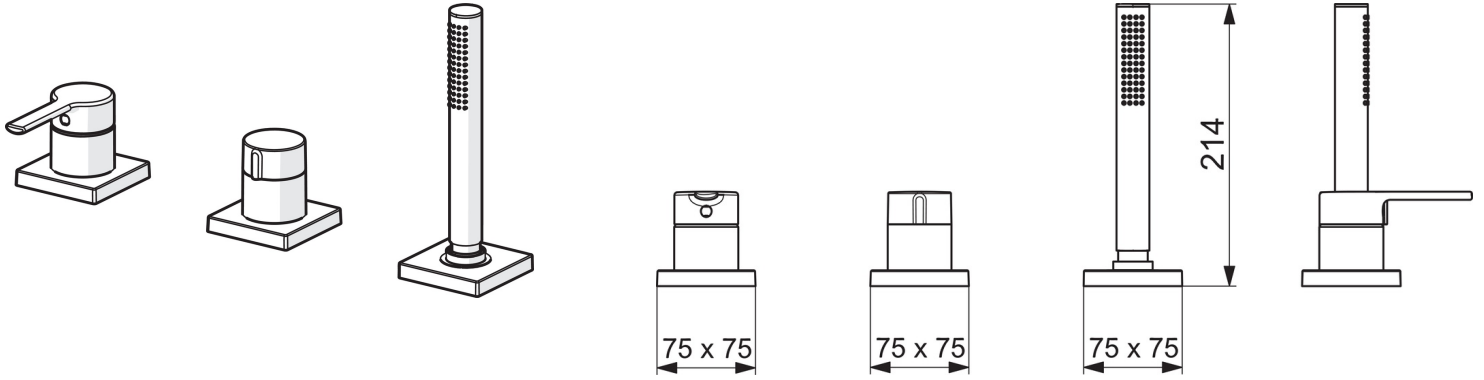

Reserveonderdelen

SP03419473

	Naam	Code
01	Hendel	1004279V
02	Sierdop	59914573
03	Rosassen	59914572
04	Afdekplaat, d 72 mm, for Compact	59914667
04	Afdekplaat, 75x75 mm	59914213
05	Afdekplaat, d 72 mm	59914668
05	Afdekplaat, 75x75 mm	59914214
06	Debiethendel	59914669
07	Rosassen	59914671
08	Afdekplaat, 75x75 mm	1003885V
08	Afdekplaat, d 72 mm	59914672
09	Doorvoernippel	59914673
10	Houder	59912282
11	Doucheslang, L=1750, M12x1-1/2	59912281
12	Terugslagklep	59905714
13	Schroef, M4 x 45	59912291