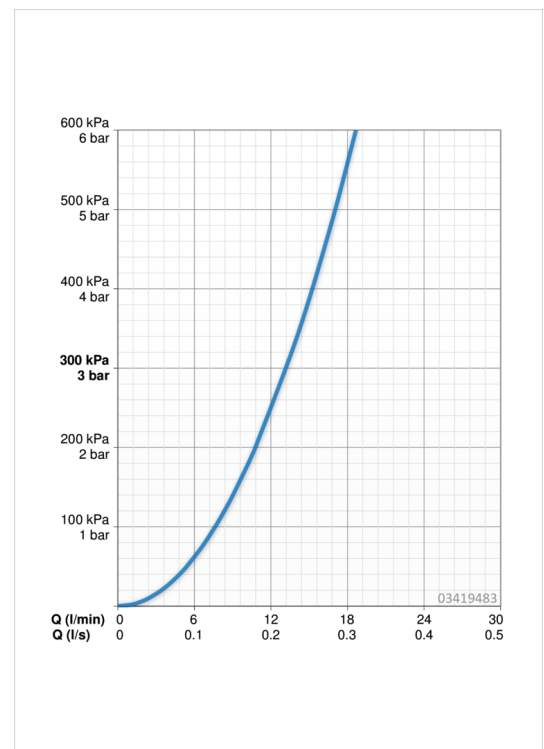

HANSARONDA

AFWERKSET BAD -EN DOUCHEKRAAN, 75X75 MM

03419483

EAN: 4057304014635

- Badkamer
- Afbouwset, Eengreeps
- Chroom
- brass
- Eengreeps bediend, Hendel met warm-koud-aanduiding
- Handdouche, Doucheslang (1750 mm)
- Intense
- ø 40 mm keramisch binnenwerk voor debiet en temperatuur instelling, Terugslagklep, Vuilfilter(s)
- Kraanhuis gemaakt van DZR messing
- Squarewallrosette

Technische gegevens

Doorstromingseigenschappen

Doorstroomhoeveelheid bij 3 bar **13.2 l/min**

Technische eigenschappen

Warmwatertoevoer **max. +90°C**
Werkdruk **0.5-10 bar**

Voorschriften

EN-norm **EN 817**