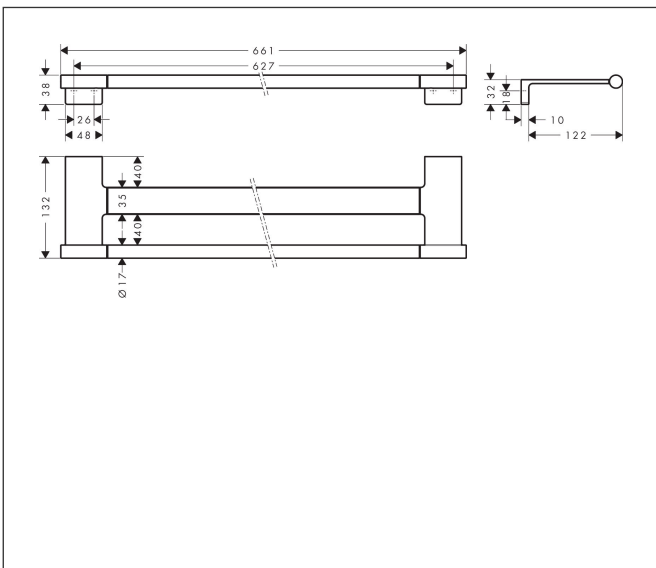

Merk	hansgrohe
Artikelnaam	<b>AddStoris S</b> dubbel handdoekrek
Art.nr.	41763670
Oppervlakte	mat zwart
Netto prijs	120,13 EUR

## Kenmerken

- wandmontage
- van metaal
- houder materiaal: metaal
- lengte: 661 mm
- met bevestigingsmateriaal
- boorafstand: 627 mm
- diameter boorgat: 6 mm
- verborgen bevestiging

## Maat tekeningen