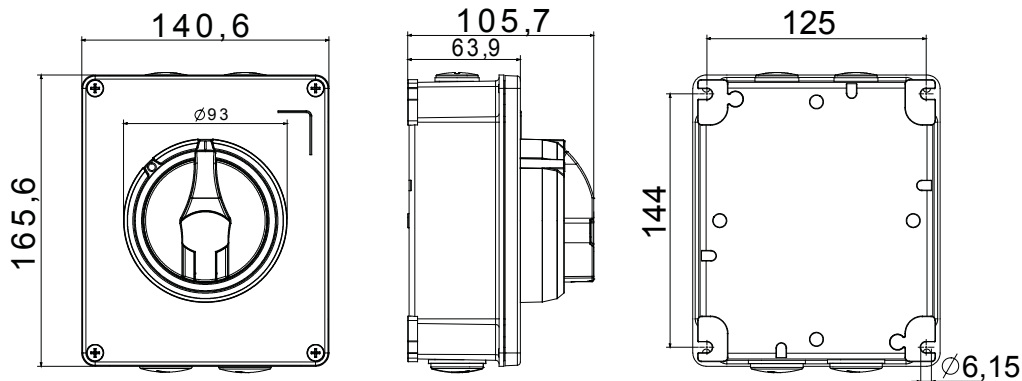

Installatieautomaat	Roterende lastscheider	Versie	Doos
Materiaal	Metaal	Type	Voor noodgevallen
Nominale stroom (A)	25	Aant. polen	2P
Kleur knop	Rood	Vergrendelbaar	JA (max. 3 sloten op UIT)
IP waarde	IP66	Mechanische weerstand	IK10 (doos); IK08 (knop)
Omgevingstemperatuur	-25 +60 °C	Dekselschroeven (aant. en type)	4 metalen schroeven
Stroom bij AC21A (415 V)	25	Gaten aansluiting	2 x M20 + 2 x M25
Stroom in AC22A (415V)	25	Type accessoire	Max. 2 hulpcontacten (1 per zijde)
Stroom in AC23A (415V)	25	Kabel sectie	1-10 mm <sup>2</sup>

#### DIMENSIONAL