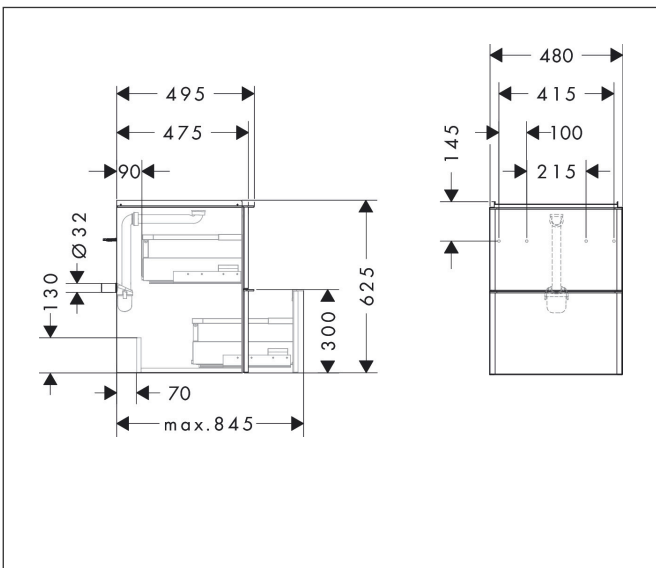

Merk	hansgrohe
Artikelnaam	<b>Xelu Q</b> badmeubel High Gloss White 480/475 met 2 lades voor wastafel, oppervlak greep:
Art.nr.	54019670
Oppervlakte	Oppervlak meubel: High Gloss White, Oppervlak greep: Mat zwart
Netto prijs	894,92 EUR

## Maat tekeningen

## Certificaat

Merk hansgrohe  
Artikelnaam **Xelu Q** badmeubel High Gloss White 480/475 met 2 lades voor wastafel,  
oppervlak greep:  
Art.nr. 54019670  
Oppervlakte Oppervlak meubel: High Gloss White, Oppervlak greep: Mat zwart  
Netto prijs 894,92 EUR

## Explosietekening voor bouwjaar: >06/23

Merk hansgrohe  
 Artikelnaam **Xelu Q** badmeubel High Gloss White 480/475 met 2 lades voor wastafel, oppervlak greep:  
 Art.nr. 54019670  
 Oppervlakte Oppervlak meubel: High Gloss White, Oppervlak greep: Mat zwart  
 Netto prijs 894,92 EUR