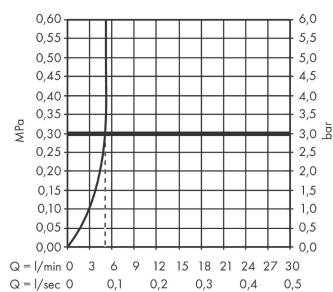

Artikeldetails

Vrijblijvende advies
verkoopprijs excl. BTW 436,15 €

Vrijblijvende advies
verkoopprijs incl. BTW 527,74 €

Technologie

Designprijzen

Productfoto

Maattekening

Doorstroomdiagram