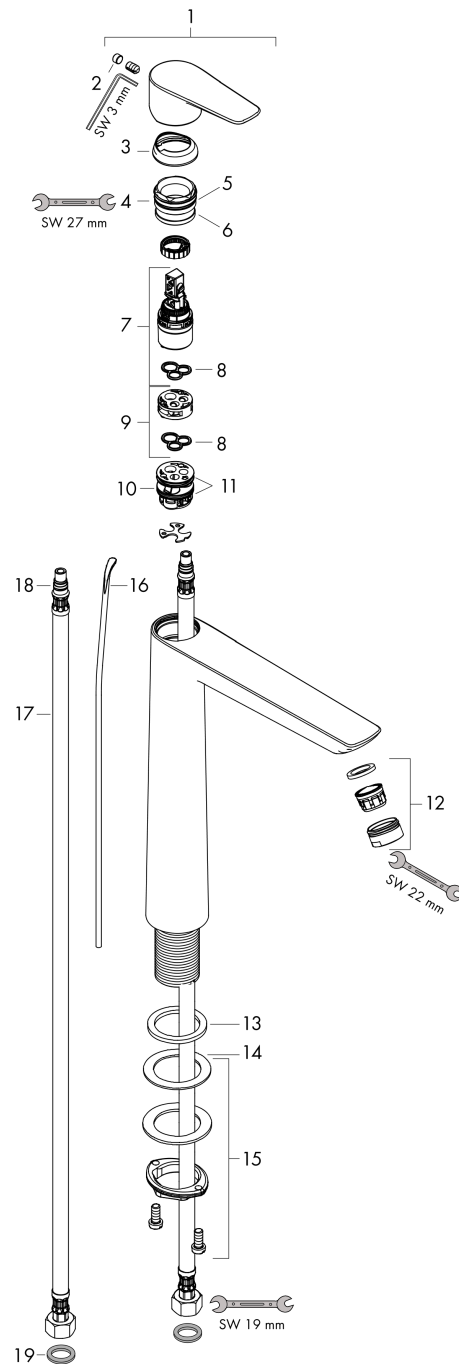

Talis E

ééngreeps wastafelmengkraan 240 met PopUp trekwaste
Oppervlak: **Polished Gold Optic** Artikelnummer: **71716990**

Beschrijving

- ComfortZone: 240
- voorsprong uitloop 183 mm
- uitloophoogte: 234 mm
- greepvariant: rechte greep
- vaste uitloop
- straalsoort: normale straal
- maximale doorstroomhoeveelheid bij 3 bar: 5 l/min
- keramisch kardoes
- pop-up afvoergarnituur G 1¼
- materiaal afvoergarnituur: metaal
- inclusief extra lange hefboomarm 340 mm
- EU taxonomie: max 6l/min - draagt substantieel bij aan duurzaamheid

Artikeldetails

Vrijblijvende advies
verkoopprijs excl. BTW 436,15 €

Vrijblijvende advies
verkoopprijs incl. BTW 527,74 €

Technologie

Designprijzen

Productfoto

Maattekening

Doorstroomdiagram

Talis E
ééngreeps wastafelmengkraan 240 met PopUp trekwaste
 Oppervlak: **Polished Gold Optic** Artikelnummer: **71716990**

Explosietekening

Bouwjaar: >07/19

Talis E

ééngreeps wastafelmengkraan 240 met PopUp trekwaste
 Oppervlak: **Polished Gold Optic** Artikelnummer: **71716990**

**Reserveonderdelenlijst**

Bouwjaar: >07/19

Regel	Beschrijving	Artikelnummer	Prijs incl. BTW	VE
1	greep	92687990	72,24 €	1
2	greepstop	95704000	3,51 €	1
3	afdekkap	92625990	45,74 €	1
4	moer	92689000	24,20 €	1
5	O-ring 25x1,5	98146000	5,69 €	1
6	O-ring 27x1,5	92527000	9,08 €	1
7	kardoes compl.	97685000	61,71 €	1
8	dichting	98865000	30,49 €	1
9	kardoesadapter	92628000	19,72 €	1
10	kardoesadapter	98866000	30,49 €	1
11	O-ring 23x2	98398000	3,51 €	1
12	perlator M24x1 (5 l/min)	13185990	48,16 €	1
13	vlakdichting	98749000	5,69 €	1
14	stelring	97548000	3,51 €	1
15	schachtbevestigingsset compl. (Ø 32)	13961000	24,20 €	1
16	trekstang	96657990	18,51 €	1
17	aansluitslang 600 mm M8x0,75 G3/8	96556000	24,20 €	1
18	O-ring 7x1,5	98422000	3,51 €	1
19	dichtingsset	95581000	5,69 €	1
a	afvoergarnituur	94139990	155,67 €	1
b	schachtverlenging	13898000	76,23 €	1