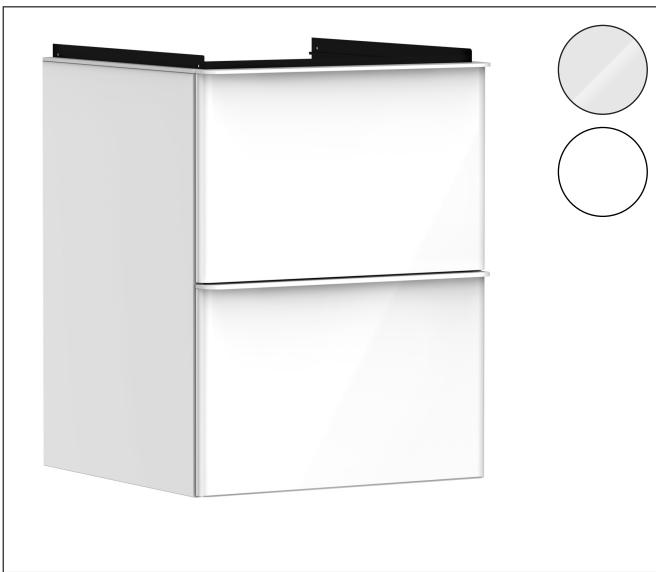

Merk	hansgrohe
Artikelnaam	Xelu Q badmeubel High Gloss White 480/475 met 2 lades voor wastafel, oppervlak greep:
Art.nr.	54019700
Oppervlakte	Oppervlak meubel: High Gloss White, Oppervlak greep: Mat wit
Netto prijs	894,92 EUR

Product foto

Maat tekeningen

Kenmerken

- bestaat uit: badkamermeubel, Basic Box-set, ruimtebesparende sifon
- materiaal behuizing: vezelplaat van gemiddelde dichtheid (MDF)
- oppervlaktemateriaal behuizing: thermofolie
- materiaal voorzijde: vezelplaat van gemiddelde dichtheid (MDF)
- oppervlaktemateriaal voorzijde: thermofolie
- MoistureProof: duurzaam materiaal dat lang mooi blijft
- met greepstang
- type opening: volledig uittrekbaar
- materiaal grepen: aluminium
- oppervlaktemateriaal grepen: poedercoating
- 2 laden
- zonder uitsparing voor sifon
- SoftClose, voor vloeiend en zacht sluiten
- individuele en flexibele opbergruimte dankzij het verdelen van de binnenkant
- inclusief 1 basis box
- schaduwvoegprofiel voorbereid voor montage handdoekrek en planchet
- 1 ruimtebesparende sifon met waterafdichting 50 mm
- wandmontage
- montagevoorwaarde: voorgemonteerd
- met bevestigingsmateriaal

Technologie

Certificaat

Merk	hansgrohe
Artikelnaam	Xelu Q badmeubel High Gloss White 480/475 met 2 lades voor wastafel, oppervlak greep:
Art.nr.	54019700
Oppervlakte	Oppervlak meubel: High Gloss White, Oppervlak greep: Mat wit
Netto prijs	894,92 EUR

Explosietekening voor bouwjaar: >06/23

Merk	hansgrohe
Artikelnaam	Xelu Q badmeubel High Gloss White 480/475 met 2 lades voor wastafel, oppervlak greep:
Art.nr.	54019700
Oppervlakte	Oppervlak meubel: High Gloss White, Oppervlak greep: Mat wit
Netto prijs	894,92 EUR