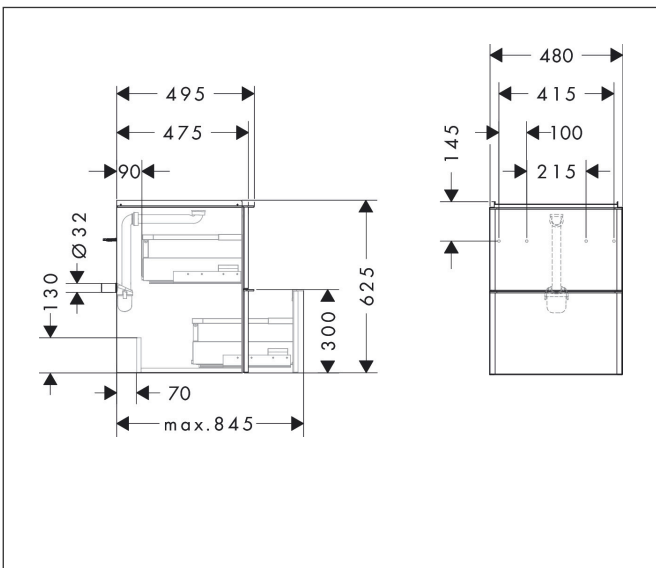

Merk	hansgrohe
Artikelnaam	Xelu Q badmeubel High Gloss White 480/475 met 2 lades voor wastafel, oppervlak greep:
Art.nr.	54019700
Oppervlakte	Oppervlak meubel: High Gloss White, Oppervlak greep: Mat wit
Netto prijs	894,92 EUR

Product foto

Maat tekeningen

Kenmerken

- bestaat uit: badkamermeubel, Basic Box-set, ruimtebesparende sifon
- materiaal behuizing: vezelplaat van gemiddelde dichtheid (MDF)
- oppervlaktemateriaal behuizing: thermofolie
- materiaal voorzijde: vezelplaat van gemiddelde dichtheid (MDF)
- oppervlaktemateriaal voorzijde: thermofolie
- MoistureProof: duurzaam materiaal dat lang mooi blijft
- met greepstang
- type opening: volledig uittrekbaar
- materiaal grepen: aluminium
- oppervlaktemateriaal grepen: poedercoating
- 2 laden
- zonder uitsparing voor sifon
- SoftClose, voor vloeiend en zacht sluiten
- individuele en flexibele opbergruimte dankzij het verdelen van de binnenkant
- inclusief 1 basis box
- schaduwvoegprofiel voorbereid voor montage handdoekrek en planchet
- 1 ruimtebesparende sifon met waterafdichting 50 mm
- wandmontage
- montagevoorwaarde: voorgemonteerd
- met bevestigingsmateriaal

Technologie

Certificaat

Merk	hansgrohe
Artikelnaam	Xelu Q badmeubel High Gloss White 480/475 met 2 lades voor wastafel, oppervlak greep:
Art.nr.	54019700
Oppervlakte	Oppervlak meubel: High Gloss White, Oppervlak greep: Mat wit
Netto prijs	894,92 EUR

Explosietekening voor bouwjaar: >06/23

Merk	hansgrohe
Artikelnaam	Xelu Q badmeubel High Gloss White 480/475 met 2 lades voor wastafel, oppervlak greep:
Art.nr.	54019700
Oppervlakte	Oppervlak meubel: High Gloss White, Oppervlak greep: Mat wit
Netto prijs	894,92 EUR