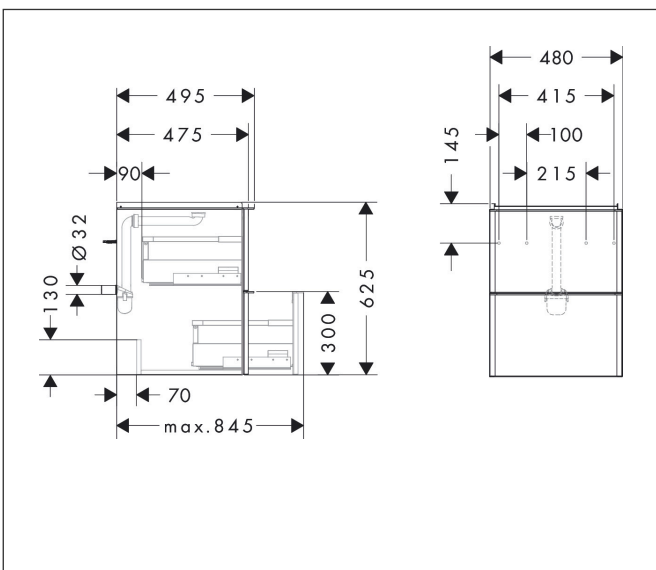

Merk	hansgrohe
Artikelnaam	Xelu Q badmeubel Diamond Matt Grey 480/475 met 2 lades voor wastafel, oppervlak greep:
Art.nr.	54020000
Oppervlakte	Oppervlak meubel: Diamond Matt Grey, Oppervlak greep: chroom
Netto prijs	894,92 EUR

Product foto

Maat tekeningen

Kenmerken

- bestaat uit: badkamermeubel, Basic Box-set, ruimtebesparende sifon
- materiaal behuizing: vezelplaat van gemiddelde dichtheid (MDF)
- oppervlaktemateriaal behuizing: thermofolie
- materiaal voorzijde: vezelplaat van gemiddelde dichtheid (MDF)
- oppervlaktemateriaal voorzijde: thermofolie
- SmoothSurface: glad en effen voor een geweldig gevoel
- AntiFingerprint: oplossing tegen vingerafdrukken
- MoistureProof: duurzaam materiaal dat lang mooi blijft
- met greepstang
- type opening: volledig uittrekbaar
- materiaal grepen: aluminium
- oppervlaktemateriaal grepen: verchroomd glanzend
- 2 lades
- zonder uitsparing voor sifon
- SoftClose, voor vloeiend en zacht sluiten
- individuele en flexibele opbergruimte dankzij het verdelen van de binnenkant
- inclusief 1 basis box
- schaduwvoegprofiel voorbereid voor montage handdoekrek en planchet
- 1 ruimtebesparende sifon met waterafdichting 50 mm
- wandmontage

Technologie

Certificaat

Merk hansgrohe
 Artikelnaam **Xelu Q** badmeubel Diamond Matt Grey 480/475 met 2 lades voor wastafel,
 oppervlak greep:
 Art.nr. 54020000
 Oppervlakte Oppervlak meubel: Diamond Matt Grey, Oppervlak greep: chroom
 Netto prijs 894,92 EUR

Explosietekening voor bouwjaar: >06/23

Merk hansgrohe
 Artikelnaam **Xelu Q** badmeubel Diamond Matt Grey 480/475 met 2 lades voor wastafel, oppervlak greep:
 Art.nr. 54020000
 Oppervlakte Oppervlak meubel: Diamond Matt Grey, Oppervlak greep: chroom
 Netto prijs 894,92 EUR