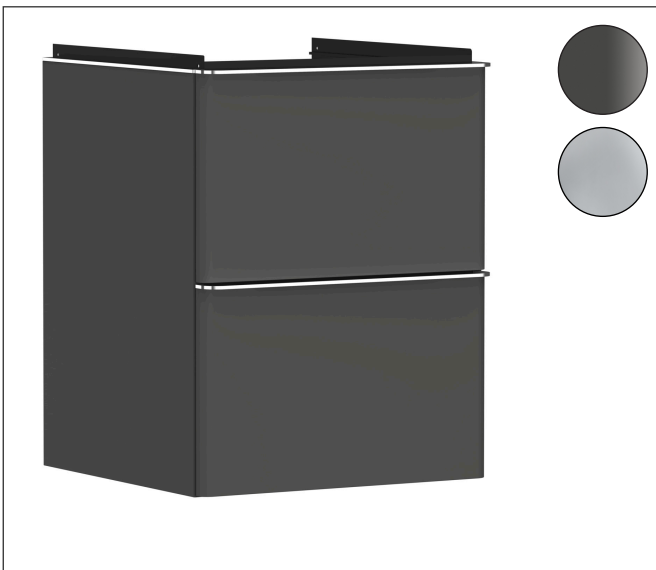

Merk	hansgrohe
Artikelnaam	Xelu Q badmeubel Diamond Matt Grey 480/475 met 2 lades voor wastafel, oppervlak greep:
Art.nr.	54020000
Oppervlakte	Oppervlak meubel: Diamond Matt Grey, Oppervlak greep: chroom
Netto prijs	894,92 EUR

Product foto

Maat tekeningen

Kenmerken

- bestaat uit: badkamermeubel, Basic Box-set, ruimtebesparende sifon
- materiaal behuizing: vezelplaat van gemiddelde dichtheid (MDF)
- oppervlaktemateriaal behuizing: thermofolie
- materiaal voorzijde: vezelplaat van gemiddelde dichtheid (MDF)
- oppervlaktemateriaal voorzijde: thermofolie
- SmoothSurface: glad en effen voor een geweldig gevoel
- AntiFingerprint: oplossing tegen vingerafdrukken
- MoistureProof: duurzaam materiaal dat lang mooi blijft
- met greepstang
- type opening: volledig uittrekbaar
- materiaal grepen: aluminium
- oppervlaktemateriaal grepen: verchroomd glanzend
- 2 lades
- zonder uitsparing voor sifon
- SoftClose, voor vloeiend en zacht sluiten
- individuele en flexibele opbergruimte dankzij het verdelen van de binnenkant
- inclusief 1 basis box
- schaduwvoegprofiel voorbereid voor montage handdoekrek en planchet
- 1 ruimtebesparende sifon met waterafdichting 50 mm
- wandmontage

Technologie

Certificaat

Merk hansgrohe
 Artikelnaam **Xelu Q** badmeubel Diamond Matt Grey 480/475 met 2 lades voor wastafel,
 oppervlak greep:
 Art.nr. 54020000
 Oppervlakte Oppervlak meubel: Diamond Matt Grey, Oppervlak greep: chroom
 Netto prijs 894,92 EUR

Explosietekening voor bouwjaar: >06/23

Merk hansgrohe
 Artikelnaam **Xelu Q** badmeubel Diamond Matt Grey 480/475 met 2 lades voor wastafel, oppervlak greep:
 Art.nr. 54020000
 Oppervlakte Oppervlak meubel: Diamond Matt Grey, Oppervlak greep: chroom
 Netto prijs 894,92 EUR