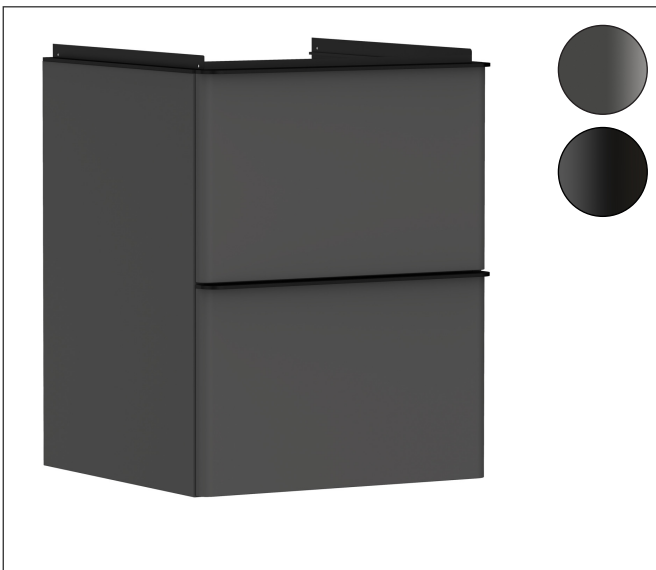

Merk	hansgrohe
Artikelnaam	<b>Xelu Q</b> badmeubel Diamond Matt Grey 480/475 met 2 lades voor wastafel, oppervlak greep:
Art.nr.	54020670
Oppervlakte	Oppervlak meubel: Diamond Matt Grey, Oppervlak greep: Mat zwart
Netto prijs	894,92 EUR

## Product foto

## Kenmerken

- bestaat uit: badkamermeubel, Basic Box-set, ruimtebesparende sifon
- materiaal behuizing: vezelplaat van gemiddelde dichtheid (MDF)
- oppervlaktemateriaal behuizing: thermofolie
- materiaal voorzijde: vezelplaat van gemiddelde dichtheid (MDF)
- oppervlaktemateriaal voorzijde: thermofolie
- SmoothSurface: glad en effen voor een geweldig gevoel
- AntiFingerprint: oplossing tegen vingerafdrukken
- MoistureProof: duurzaam materiaal dat lang mooi blijft
- met greepstang
- type opening: volledig uittrekbaar
- materiaal grepen: aluminium
- oppervlaktemateriaal grepen: poedercoating
- 2 lades
- zonder uitsparing voor sifon
- SoftClose, voor vloeiend en zacht sluiten
- individuele en flexibele opbergruimte dankzij het verdelen van de binnenkant
- inclusief 1 basis box
- schaduwvoegprofiel voorbereid voor montage handdoekrek en planchet
- 1 ruimtebesparende sifon met waterafdichting 50 mm
- wandmontage

## Explosietekening voor bouwjaar: >06/23

Merk hansgrohe  
 Artikelnaam **Xelu Q** badmeubel Diamond Matt Grey 480/475 met 2 lades voor wastafel, oppervlak greep:  
 Art.nr. 54020670  
 Oppervlakte Oppervlak meubel: Diamond Matt Grey, Oppervlak greep: Mat zwart  
 Netto prijs 894,92 EUR