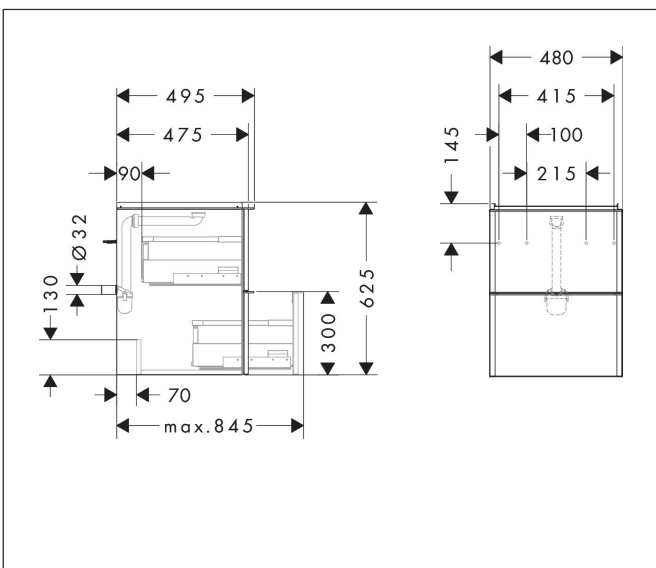

Merk	hansgrohe
Artikelnaam	<b>Xelu Q</b> badmeubel Diamond Matt Grey 480/475 met 2 lades voor wastafel, oppervlak greep:
Art.nr.	54020670
Oppervlakte	Oppervlak meubel: Diamond Matt Grey, Oppervlak greep: Mat zwart
Netto prijs	894,92 EUR

## Kenmerken

- bestaat uit: badkamermeubel, Basic Box-set, ruimtebesparende sifon
- materiaal behuizing: vezelplaat van gemiddelde dichtheid (MDF)
- oppervlaktemateriaal behuizing: thermofolie
- materiaal voorzijde: vezelplaat van gemiddelde dichtheid (MDF)
- oppervlaktemateriaal voorzijde: thermofolie
- SmoothSurface: glad en effen voor een geweldig gevoel
- AntiFingerprint: oplossing tegen vingerafdrukken
- MoistureProof: duurzaam materiaal dat lang mooi blijft
- met greepstang
- type opening: volledig uittrekbaar
- materiaal grepen: aluminium
- oppervlaktemateriaal grepen: poedercoating
- 2 lades
- zonder uitsparing voor sifon
- SoftClose, voor vloeiend en zacht sluiten
- individuele en flexibele opbergruimte dankzij het verdelen van de binnenkant
- inclusief 1 basis box
- schaduwvoegprofiel voorbereid voor montage handdoekrek en planchet
- 1 ruimtebesparende sifon met waterafdichting 50 mm
- wandmontage

## Maat tekeningen

## Explosietekening voor bouwjaar: >06/23

Merk hansgrohe  
 Artikelnaam **Xelu Q** badmeubel Diamond Matt Grey 480/475 met 2 lades voor wastafel, oppervlak greep:  
 Art.nr. 54020670  
 Oppervlakte Oppervlak meubel: Diamond Matt Grey, Oppervlak greep: Mat zwart  
 Netto prijs 894,92 EUR