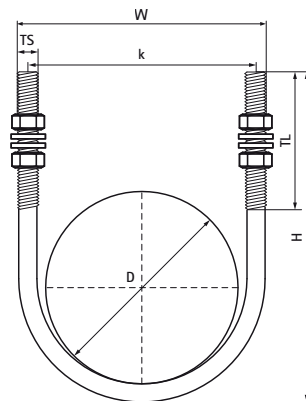

Walraven U-Bolt Clamp (long)

(B1030)

for steel pipes

Features & benefits

- U-Bolt with thread
- including nuts and washers
- long arms with thread
- material: steel
- zinc plated

Product Number	Outside Pipe Diameter	Pipe Diameter Imperial	DN	Thread Size	Thread Length	Total Width x Total Height x Total Depth	Heart To Heart Distance
<i>Reference letter</i>	<i>D</i>	<i>D</i>	<i>D</i>	<i>TS</i>	<i>TL</i>	<i>W x H x DtT</i>	<i>k</i>
<i>Unit description</i>	<i>mm</i>	<i>"</i>			<i>mm</i>	<i>mm x mm x mm</i>	<i>mm</i>
2085306021	21.5	1/2	DN 15	M6	70	36 x 90 x 10	30
2085308027	26.9	3/4	DN 20	M8	70	43 x 100 x 13	35
2085308034	33.7	1	DN 25	M8	70	50 x 107 x 13	42
2085308042	42.4	1 1/4	DN 32	M8	90	59 x 134 x 13	55
2085308049	48.3	1 1/2	DN 40	M8	90	65 x 143 x 13	57
2085308060	60.3	2	DN 50	M8	90	77 x 154 x 13	69
2085308076	76.1	2 1/2	DN 65	M8	90	97 x 171 x 13	89
2085310090	88.9	3	DN 80	M10	90	110 x 187 x 17	100
2085310114	114.3	4	DN 100	M10	90	135 x 210 x 17	125
2085312140	139.7	5	DN 125	M12	90	164 x 238 x 19	152
2085314168	168.3	6	DN 150	M14	90	194 x 268 x 21	180