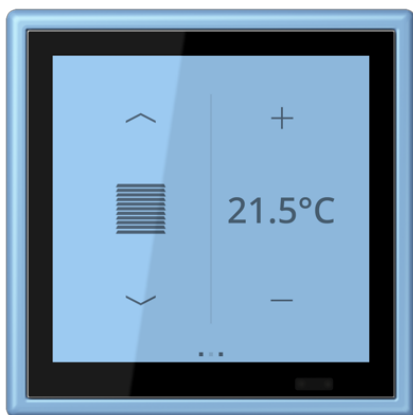

Productdatablad

KNX ruimtecontroller LS TOUCH

Artikelnr.

LC 459 D 1S 256

KNX ruimtecontroller LS TOUCH

met geïntegreerd afdekraam, 1-voudig, LS 990
Alleen enkelvoudig te monteren!

Bedoeld gebruik

- Bedienen van verbruikers (verlichting schakelen en dimmen, zonweringen besturen etc.)
- Visualiseren van installatiestatussen en gegevens (bijv. temperatuur en lichtsterkte)
- Meten en regelen van de kamertemperatuur
- Montage in inbouwdoos met afmetingen volgens DIN 49073

Producteigenschappen

- IPS-kleurendisplay met hoge resolutie
- Capacitief touchscreen
- Functies van de favorieten-pagina instelbaar (zonder ETS)
- Max. 32 bedieningsfuncties schakelen, dimmen, jaloeziebesturing, waardegever, oproepen scène etc.
- Geïntegreerde kamertemperatuursensor
- Kamertemperatuurregeling met instelling van setpoint
- Besturing van split-units (alleen met update, beschikbaar sinds juli 2024)
- Alarmfunctie (akoestisch en/of optisch)
- Max. 8 tijdschakelfuncties activeerbaar en instelbaar (afhankelijk van tijd, astro of toeval)
- Geïntegreerde naderings- en lichtsensor
- Geïntegreerde buskoppeling
- Aansluiten van impulsdrukker of reedcontacten is mogelijk
- Inbedrijfname en ondersteuning van KNX Data Secure met ETS vanaf versie 5.7.4
- Kan worden geüpdatet
- Aanduiding werkelijke en setpointtemperatuur
- Externe temperatuursensor (art.nr.: FF NTC) kan worden aangesloten
- Weergave van de buitentemperatuur – met externe sensor, bijv. weerstation
- In combinatie met JUNG Smart Visu Server: Regelen van muziekweergave en volumeregeling

Technische gegevens

Beeldschermdiagonaal:	86 mm / 3,4"
Resolutie:	320 x 310
Aanbevolen montagehoogte:	1,5 m
KNX	
KNX medium:	TP 256
Veiligheid:	X-modus
Inbedrijfnamemodus:	S-modus
Nominale spanning:	DC 21 ... 32 V SELV
Stroomverbruik KNX:	60 mA
Aansluiting KNX:	NaV
Aansluitkabel:	EIB-Y (St)Y 2x2x0,8
Isolatieklasse:	III