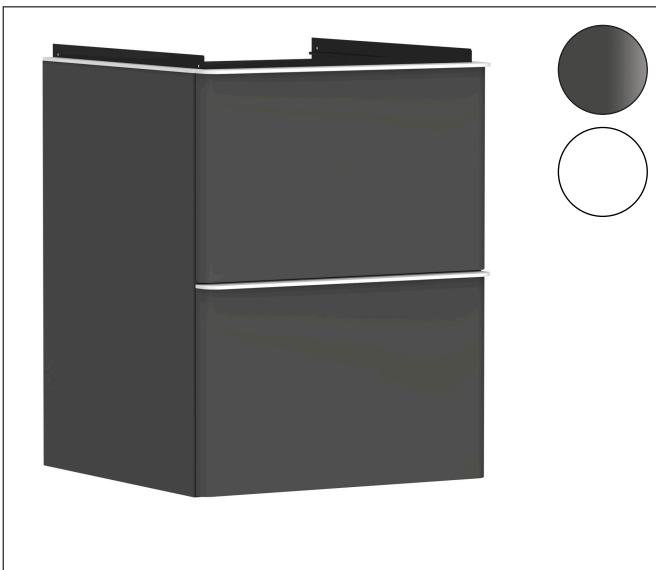

Merk	hansgrohe
Artikelnaam	Xelu Q badmeubel Diamond Matt Grey 480/475 met 2 lades voor wastafel, oppervlak greep:
Art.nr.	54020700
Oppervlakte	Oppervlak meubel: Diamond Matt Grey, Oppervlak greep: Mat wit
Netto prijs	894,92 EUR

Product foto

Maat tekeningen

Kenmerken

- bestaat uit: badkamermeubel, Basic Box-set, ruimtebesparende sifon
- materiaal behuizing: vezelplaat van gemiddelde dichtheid (MDF)
- oppervlaktemateriaal behuizing: thermofolie
- materiaal voorzijde: vezelplaat van gemiddelde dichtheid (MDF)
- oppervlaktemateriaal voorzijde: thermofolie
- SmoothSurface: glad en effen voor een geweldig gevoel
- AntiFingerprint: oplossing tegen vingerafdrukken
- MoistureProof: duurzaam materiaal dat lang mooi blijft
- met greepstang
- type opening: volledig uittrekbaar
- materiaal grepen: aluminium
- oppervlaktemateriaal grepen: poedercoating
- 2 lades
- zonder uitsparing voor sifon
- SoftClose, voor vloeiend en zacht sluiten
- individuele en flexibele opbergruimte dankzij het verdelen van de binnenkant
- inclusief 1 basis box
- schaduwvoegprofiel voorbereid voor montage handdoekrek en planchet
- 1 ruimtebesparende sifon met waterafdichting 50 mm
- wandmontage

Technologie

Certificaat

Merk	hansgrohe
Artikelnaam	Xelu Q badmeubel Diamond Matt Grey 480/475 met 2 lades voor wastafel, oppervlak greep:
Art.nr.	54020700
Oppervlakte	Oppervlak meubel: Diamond Matt Grey, Oppervlak greep: Mat wit
Netto prijs	894,92 EUR

Explosietekening voor bouwjaar: >06/23

Merk hansgrohe
 Artikelnaam **Xelu Q** badmeubel Diamond Matt Grey 480/475 met 2 lades voor wastafel, oppervlak greep:
 Art.nr. 54020700
 Oppervlakte Oppervlak meubel: Diamond Matt Grey, Oppervlak greep: Mat wit
 Netto prijs 894,92 EUR