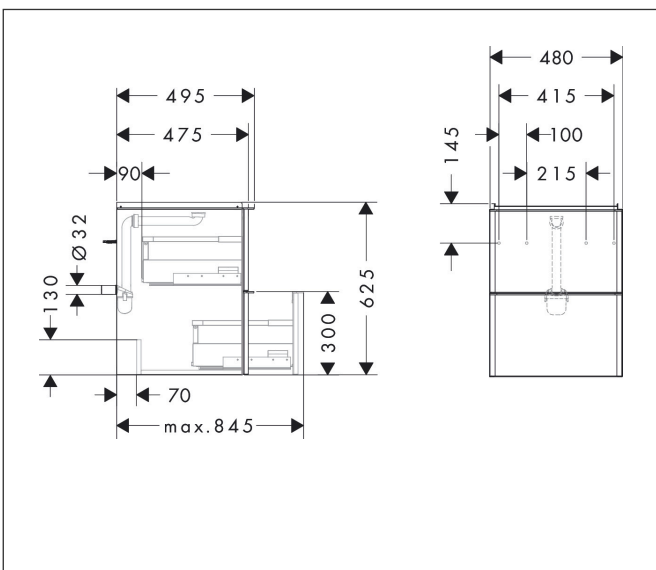

Merk	hansgrohe
Artikelnaam	Xelu Q badmeubel Diamond Matt Grey 480/475 met 2 lades voor wastafel, oppervlak greep:
Art.nr.	54020700
Oppervlakte	Oppervlak meubel: Diamond Matt Grey, Oppervlak greep: Mat wit
Netto prijs	894,92 EUR

Product foto

Maat tekeningen

Kenmerken

- bestaat uit: badkamermeubel, Basic Box-set, ruimtebesparende sifon
- materiaal behuizing: vezelplaat van gemiddelde dichtheid (MDF)
- oppervlaktemateriaal behuizing: thermofolie
- materiaal voorzijde: vezelplaat van gemiddelde dichtheid (MDF)
- oppervlaktemateriaal voorzijde: thermofolie
- SmoothSurface: glad en effen voor een geweldig gevoel
- AntiFingerprint: oplossing tegen vingerafdrukken
- MoistureProof: duurzaam materiaal dat lang mooi blijft
- met greepstang
- type opening: volledig uittrekbaar
- materiaal grepen: aluminium
- oppervlaktemateriaal grepen: poedercoating
- 2 lades
- zonder uitsparing voor sifon
- SoftClose, voor vloeiend en zacht sluiten
- individuele en flexibele opbergruimte dankzij het verdelen van de binnenkant
- inclusief 1 basis box
- schaduwvoegprofiel voorbereid voor montage handdoekrek en planchet
- 1 ruimtebesparende sifon met waterafdichting 50 mm
- wandmontage

Technologie

Certificaat

Merk	hansgrohe
Artikelnaam	Xelu Q badmeubel Diamond Matt Grey 480/475 met 2 lades voor wastafel, oppervlak greep:
Art.nr.	54020700
Oppervlakte	Oppervlak meubel: Diamond Matt Grey, Oppervlak greep: Mat wit
Netto prijs	894,92 EUR

Explosietekening voor bouwjaar: >06/23

Merk hansgrohe
 Artikelnaam **Xelu Q** badmeubel Diamond Matt Grey 480/475 met 2 lades voor wastafel, oppervlak greep:
 Art.nr. 54020700
 Oppervlakte Oppervlak meubel: Diamond Matt Grey, Oppervlak greep: Mat wit
 Netto prijs 894,92 EUR