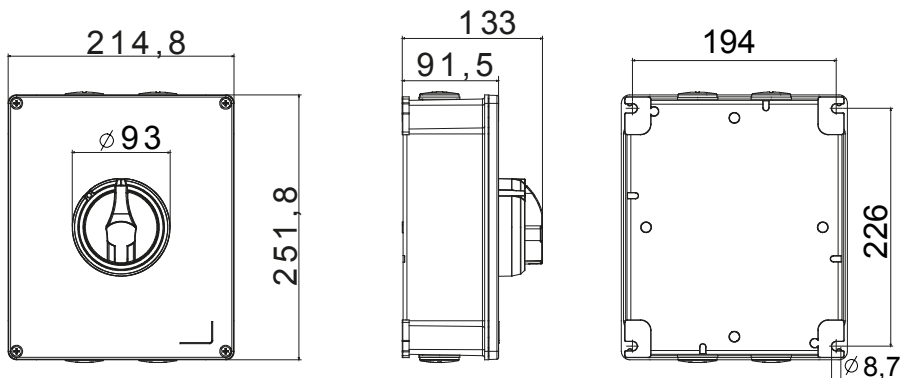

DIMENSIONAL

TECHNICAL SYMBOLOGY

IP

IP66

IK10 (doos); IK08 (knop)

STANDARDS/APPROVALS