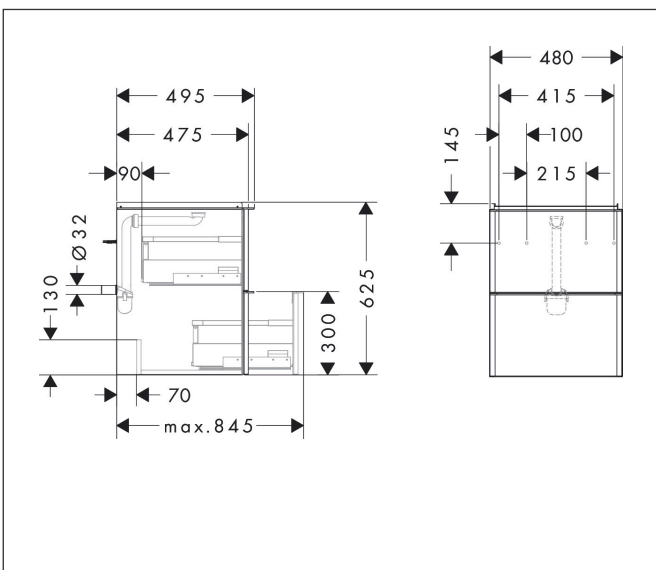

Merk	hansgrohe
Artikelnaam	Xelu Q badmeubel Diamond Natural Oak 480/475 met 2 lades voor wastafel, oppervlak greep:
Art.nr.	54021000
Oppervlakte	Oppervlak meubel: Natural Oak, Oppervlak greep: chroom
Netto prijs	894,92 EUR

Product foto

Kenmerken

- bestaat uit: badkamermeubel, Basic Box-set, ruimtebesparende sifon
- materiaal behuizing: vezelplaat van gemiddelde dichtheid (MDF)
- oppervlaktemateriaal behuizing: thermofolie
- materiaal voorzijde: vezelplaat van gemiddelde dichtheid (MDF)
- oppervlaktemateriaal voorzijde: thermofolie
- MoistureProof: duurzaam materiaal dat lang mooi blijft
- met greepstang
- type opening: volledig uittrekbaar
- materiaal grepen: aluminium
- oppervlaktemateriaal grepen: verchroomd glanzend
- 2 laden
- zonder uitsparing voor sifon
- SoftClose, voor vloeiend en zacht sluiten
- individuele en flexibele opbergruimte dankzij het verdelen van de binnenkant
- inclusief 1 basis box
- schaduwvoegprofiel voorbereid voor montage handdoekrek en planchet
- 1 ruimtebesparende sifon met waterafdichting 50 mm
- wandmontage
- montagevoorwaarde: voorgemonteerd
- met bevestigingsmateriaal

Maat tekeningen

Technologie

Certificaat

Merk hansgrohe
Artikelnaam **Xelu Q** badmeubel Diamond Natural Oak 480/475 met 2 lades voor wastafel,
oppervlak greep:
Art.nr. 54021000
Oppervlakte Oppervlak meubel: Natural Oak, Oppervlak greep: chroom
Netto prijs 894,92 EUR

Explosietekening voor bouwjaar: >06/23

Merk	hansgrohe
Artikelnaam	Xelu Q badmeubel Diamond Natural Oak 480/475 met 2 lades voor wastafel, oppervlak greep:
Art.nr.	54021000
Oppervlakte	Oppervlak meubel: Natural Oak, Oppervlak greep: chroom
Netto prijs	894,92 EUR