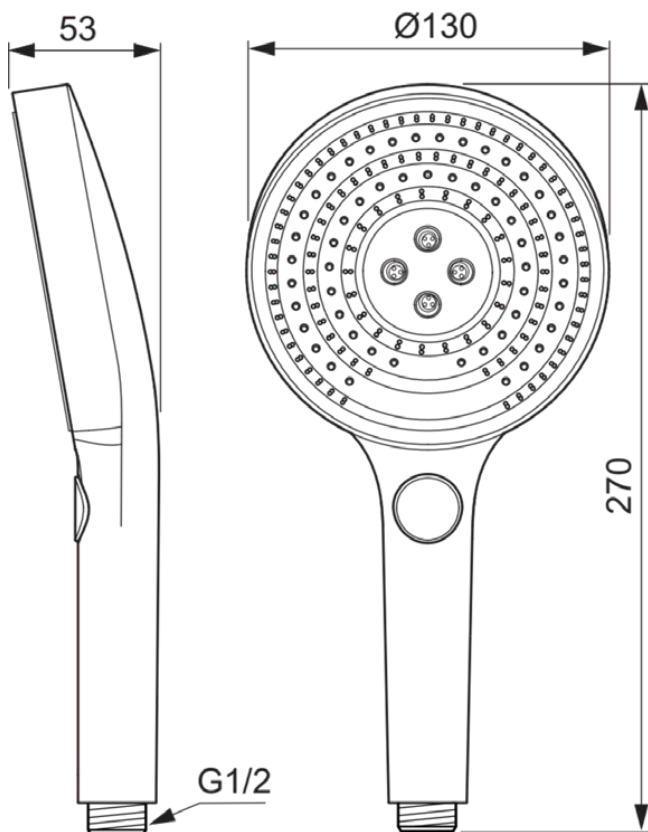

## IDEALRAIN SOLOS

## A7896A2

IDEALRAIN SOLOS | Handdouche met meerdere functies 130x270x53 mm in brushed gold afwerking, 8 l/min (3 bar) | Easy-grip, Volumestroom gelijkrichter, Meerdere straalsoorten, WRAS, Brede straal, PVD technologie

### Algemene informatie

Productcategorie:	Handdouches
Producttype:	Handdouche met meerdere functies
Merk:	Ideal Standard
Collectie:	IDEALRAIN SOLOS
Ontwerper:	Palomba Serafini Associati
Colour:	A2 - Brushed Gold
Afwerking van het oppervlak:	satijn
Hoogte (mm):	53
Breedte (mm):	130
Lengte / sprong (mm):	270
Bevestigingswijze:	Koppelingsmoer
Nettogewicht (kg):	0.70
EAN-code:	4015413354936

## IDEALRAIN SOLOS

A7896A2

IDEALRAIN SOLOS | Handdouche met meerdere functies 130x270x53 mm in brushed gold afwerking, 8 l/min (3 bar) | Easy-grip, Volumestroom gelijkrichter, Meerdere straalsoorten, WRAS, Brede straal, PVD technologie