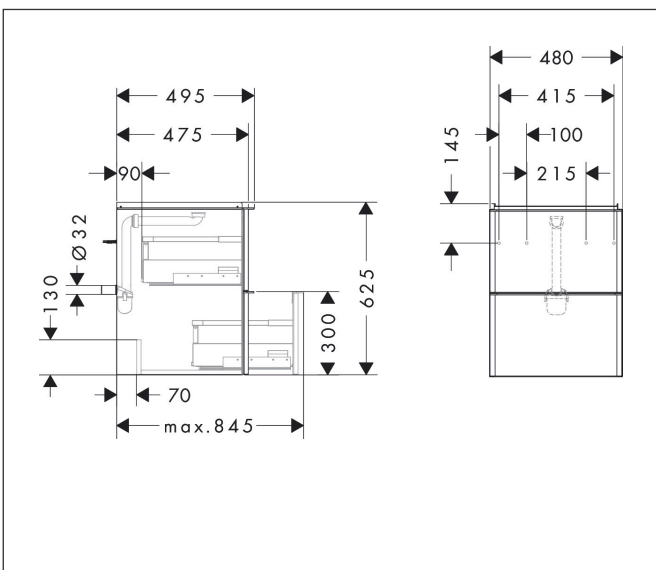

Merk	hansgrohe
Artikelnaam	Xelu Q badmeubel Diamond Natural Oak 480/475 met 2 lades voor wastafel, oppervlak greep:
Art.nr.	54021670
Oppervlakte	Oppervlak meubel: Natural Oak, Oppervlak greep: Mat zwart
Netto prijs	894,92 EUR

Product foto

Kenmerken

- bestaat uit: badkamermeubel, Basic Box-set, ruimtebesparende sifon
- materiaal behuizing: vezelplaat van gemiddelde dichtheid (MDF)
- oppervlaktemateriaal behuizing: thermofolie
- materiaal voorzijde: vezelplaat van gemiddelde dichtheid (MDF)
- oppervlaktemateriaal voorzijde: thermofolie
- MoistureProof: duurzaam materiaal dat lang mooi blijft
- met greepstang
- type opening: volledig uittrekbaar
- materiaal grepen: aluminium
- oppervlaktemateriaal grepen: poedercoating
- 2 laden
- zonder uitsparing voor sifon
- SoftClose, voor vloeiend en zacht sluiten
- individuele en flexibele opbergruimte dankzij het verdelen van de binnenkant
- inclusief 1 basis box
- schaduwvoegprofiel voorbereid voor montage handdoekrek en planchet
- 1 ruimtebesparende sifon met waterafdichting 50 mm
- wandmontage
- montagevoorwaarde: voorgemonteerd
- met bevestigingsmateriaal

Maat tekeningen

Technologie

Certificaat

Merk hansgrohe
Artikelnaam **Xelu Q** badmeubel Diamond Natural Oak 480/475 met 2 lades voor wastafel,
oppervlak greep:
Art.nr. 54021670
Oppervlakte Oppervlak meubel: Natural Oak, Oppervlak greep: Mat zwart
Netto prijs 894,92 EUR

Explosietekening voor bouwjaar: >06/23

Merk	hansgrohe
Artikelnaam	Xelu Q badmeubel Diamond Natural Oak 480/475 met 2 lades voor wastafel, oppervlak greep:
Art.nr.	54021670
Oppervlakte	Oppervlak meubel: Natural Oak, Oppervlak greep: Mat zwart
Netto prijs	894,92 EUR