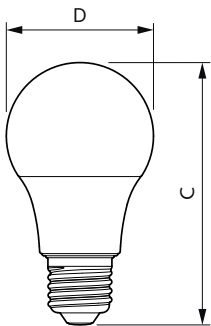

CorePro LEDbulb - Plastic

Spanning (nom.)	220-240 V
Operationele temperatuur	
T-behuizing maximaal (nom.)	80 °C
Dimbaarheid en regelsystemen	
Dimbaar	Nee
Eigenschappen behuizing en afmetingen	
Lampafwerking	Mat
Lampmateriaal	Kunststof
Lampvorm	A60
Nettogewicht (per stuk)	0,025 kg
Keurmerken en classificaties	
Energie-efficiëntieklasse	F
Energieverbruik kWh/1.000 uur	5 kWh
EPREL-registratienummer	1218493
Conform EU RoHS-richtlijn	Ja
EyeComfort	Ja
Flikkerwaarde (PstLM)	1

Stroboscoopeffectwaarde (SVM)	0,4
Bereik omgevingstemperatuur	-20 °C t/m 45 °C
Toepassingsomstandigheden	
kan dit worden gebruikt in gesloten armaturen	No
Productgegevens	
Productnaam voor bestelling	CorePro LEDbulb ND 4.9-40W A60 E27 930
Volledige productnaam	CorePro LEDbulb ND 4.9-40W A60 E27 930
Full EOC	871951432956000
Bestelcode	8719514329560
Materiaalnr. (12NC)	929003542602
Lokale code	8719514329560
Numerator - Aantal per pak	1
EAN/UPC - product/behuizing	8719514329560
Numerator - Dozen per buitendoos	10
EAN/UPC - Case	8719514329577

Maatschets

Product	D	C
CorePro LEDbulb ND 4.9-40W A60 E27 930	60 mm	107 mm