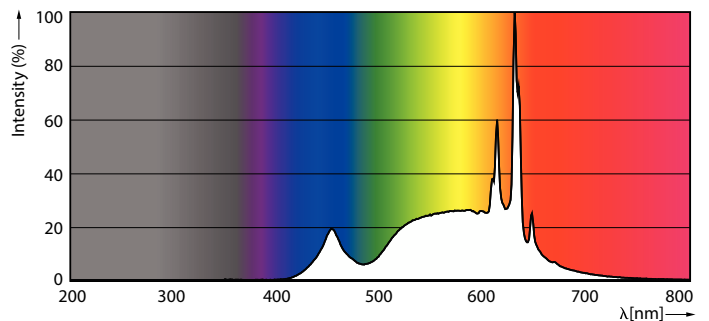

General uniform lighting - CorePro LEDbulb ND 4.9-40W A60 E27 930

Spectral Power Distribution Colour - CorePro LEDbulb ND 4.9-40W A60 E27 930