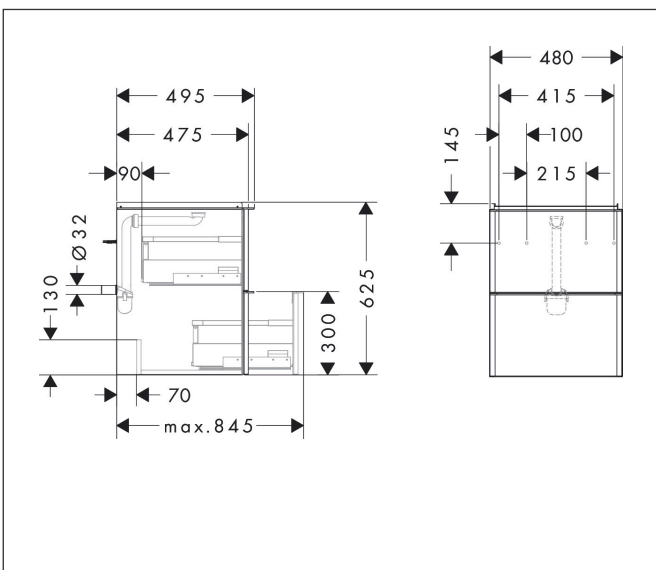

Merk	hansgrohe
Artikelnaam	<b>Xelu Q</b> badmeubel Diamond Natural Oak 480/475 met 2 lades voor wastafel, oppervlak greep:
Art.nr.	54021700
Oppervlakte	Oppervlak meubel: Natural Oak, Oppervlak greep: Mat wit
Netto prijs	894,92 EUR

## Kenmerken

- bestaat uit: badkamermeubel, Basic Box-set, ruimtebesparende sifon
- materiaal behuizing: vezelplaat van gemiddelde dichtheid (MDF)
- oppervlaktemateriaal behuizing: thermofolie
- materiaal voorzijde: vezelplaat van gemiddelde dichtheid (MDF)
- oppervlaktemateriaal voorzijde: thermofolie
- MoistureProof: duurzaam materiaal dat lang mooi blijft
- met greepstang
- type opening: volledig uittrekbaar
- materiaal grepen: aluminium
- oppervlaktemateriaal grepen: poedercoating
- 2 laden
- zonder uitsparing voor sifon
- SoftClose, voor vloeiend en zacht sluiten
- individuele en flexibele opbergruimte dankzij het verdelen van de binnenkant
- inclusief 1 basis box
- schaduwvoegprofiel voorbereid voor montage handdoekrek en planchet
- 1 ruimtebesparende sifon met waterafdichting 50 mm
- wandmontage
- montagevoorwaarde: voorgemonteerd
- met bevestigingsmateriaal

## Maat tekeningen

## Explosietekening voor bouwjaar: >06/23

Merk	hansgrohe
Artikelnaam	<b>Xelu Q</b> badmeubel Diamond Natural Oak 480/475 met 2 lades voor wastafel, oppervlak greep:
Art.nr.	54021700
Oppervlakte	Oppervlak meubel: Natural Oak, Oppervlak greep: Mat wit
Netto prijs	894,92 EUR