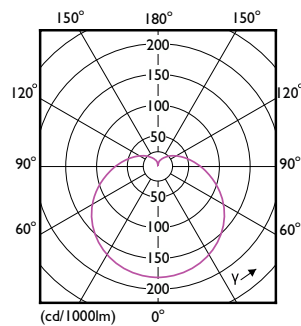

General uniform lighting - CorePro LEDbulb ND 12.5-100W A60 E27 940

Light Distribution Diagram - CorePro LEDbulb ND 12.5-100W A60 E27 940