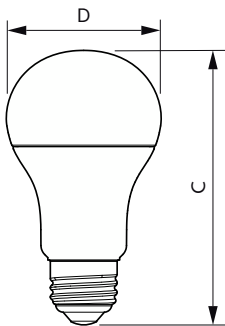

CorePro LEDbulb - Plastic

Operationele temperatuur

T-behuizing maximaal (nom.)	95 °C

Dimbaarheid en regelsystemen

Dimbaar	Nee

Eigenschappen behuizing en afmetingen

Lampafwerking	Mat
Lampvorm	A60M
Nettogewicht (per stuk)	0,076 kg

Keurmerken en classificaties

Energie-efficiëntieklasse	E
Energieverbruik kWh/1.000 uur	13 kWh
EPREL-registratienummer	438128
Conform EU RoHS-richtlijn	Ja
EyeComfort	Ja
Flikkerwaarde (PstLM)	0,1
Stroboscoopeffectwaarde (SVM)	0,4
Bereik omgevingstemperatuur	-20 tot +45 °C

Toepassingsomstandigheden

kan dit worden gebruikt in gesloten armaturen No

Productgegevens

Productnaam voor bestelling	CorePro LEDbulb ND 12.5-100W A60 E27 940
Volledige productnaam	CorePro LEDbulb ND 12.5-100W A60 E27 940
Full EOC	871951432970600
Bestelcode	8719514329706
Materiaaln. (12NC)	929003004102
Lokale code	32970600
Numerator - Aantal per pak	1
EAN/UPC - product/behuizing	8719514329706
Numerator - Dozen per buitendoos	10
EAN/UPC - Case	8719514329713

Maatschets

Product	D	C
CorePro LEDbulb ND 12.5-100W A60 E27 940	60 mm	110 mm