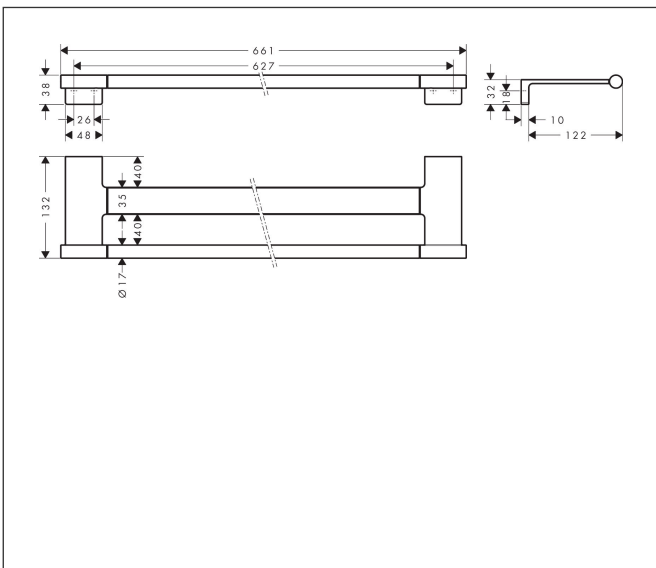

| | |
|-------------|---------------------------------------|
| Merk | hansgrohe |
| Artikelnaam | AddStoris S dubbel handdoekrek |
| Art.nr. | 41763340 |
| Oppervlakte | Brushed Black Chrome |
| Netto prijs | 134,48 EUR |

Product foto

Kenmerken

- wandmontage
- van metaal
- houder materiaal: metaal
- lengte: 661 mm
- met bevestigingsmateriaal
- boorafstand: 627 mm
- diameter boorgat: 6 mm
- verborgen bevestiging

Maat tekeningen