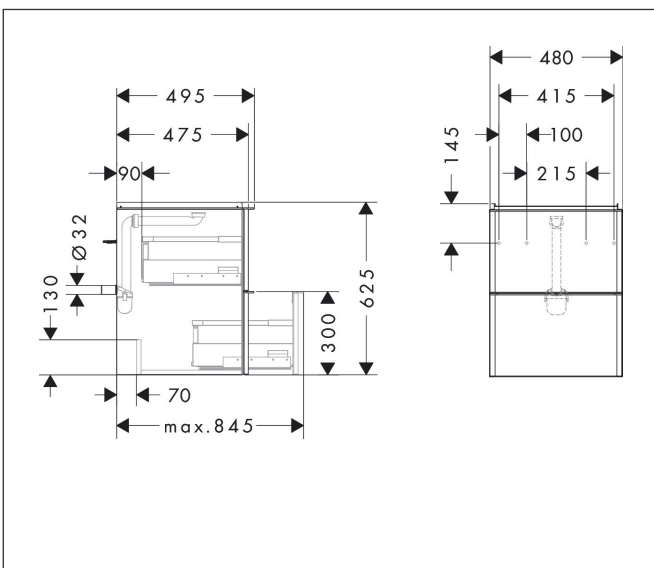

Merk	hansgrohe
Artikelnaam	Xelu Q badmeubel Dark Walnut 480/475 met 2 lades voor wastafel, oppervlak greep:
Art.nr.	54022000
Oppervlakte	Oppervlak meubel: Dark Walnut, Oppervlak greep: chroom
Netto prijs	894,92 EUR

Product foto

Kenmerken

- bestaat uit: badkamermeubel, Basic Box-set, ruimtebesparende sifon
- materiaal behuizing: vezelplaat van gemiddelde dichtheid (MDF)
- oppervlaktemateriaal behuizing: thermofolie
- materiaal voorzijde: vezelplaat van gemiddelde dichtheid (MDF)
- oppervlaktemateriaal voorzijde: thermofolie
- MoistureProof: duurzaam materiaal dat lang mooi blijft
- met greepstang
- type opening: volledig uittrekbaar
- materiaal grepen: aluminium
- oppervlaktemateriaal grepen: verchromd glanzend
- 2 laden
- zonder uitsparing voor sifon
- SoftClose, voor vloeiend en zacht sluiten
- individuele en flexibele opbergruimte dankzij het verdelen van de binnenkant
- inclusief 1 basis box
- schaduwvoegprofiel voorbereid voor montage handdoekrek en planchet
- 1 ruimtebesparende sifon met waterafdichting 50 mm
- wandmontage
- montagevoorwaarde: voormonteerd
- met bevestigingsmateriaal

Maat tekeningen

Technologie

Certificaat

Merk	hansgrohe
Artikelnaam	Xelu Q badmeubel Dark Walnut 480/475 met 2 lades voor wastafel, oppervlak greep:
Art.nr.	54022000
Oppervlakte	Oppervlak meubel: Dark Walnut, Oppervlak greep: chroom
Netto prijs	894,92 EUR

Explosietekening voor bouwjaar: >06/23

Merk hansgrohe
 Artikelnaam **Xelu Q** badmeubel Dark Walnut 480/475 met 2 lades voor wastafel, oppervlak greep:
 Art.nr. 54022000
 Oppervlakte Oppervlak meubel: Dark Walnut, Oppervlak greep: chroom
 Netto prijs 894,92 EUR