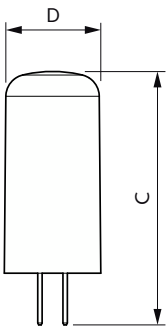

CorePro LED capsule LV

Operationele temperatuur

T-behuizing maximaal (nom.)	64 °C

Dimbaarheid en regelsystemen

Dimbaar	Alleen met specifieke dimmers

Eigenschappen behuizing en afmetingen

Lampafwerking	Mat
Lampmateriaal	Kunststof
Lampvorm	Capsule
Nettogewicht (per stuk)	0,006 kg

Keurmerken en classificaties

Energie-efficiëntieklasse	F
Geschikt voor accentverlichting	Nee
Energieverbruik kWh/1.000 uur	3 kWh
EPREL-registratienummer	1879162
CE-markering	Ja
Conform EU RoHS-richtlijn	Ja
EyeComfort	Ja
Flikkerwaarde (PstLM)	1

Stroboscoopeffectwaarde (SVM)	0,4
Bereik omgevingstemperatuur	-20 tot +45 °C

Toepassingsomstandigheden

kan dit worden gebruikt in gesloten armaturen	No

Productgegevens

Productnaam voor bestelling	CorePro LEDcapsuleLV 2.1-20W G4 827 D
Volledige productnaam	CorePro LEDcapsuleLV 2.1-20W G4 827 D
Full EOC	872016930055200
Bestelcode	8720169300552
Materiaalnr. (12NC)	929003779202
Lokale code	8720169300552
Numerator - Aantal per pak	1
EAN/UPC - product/behuizing	8720169300552
Numerator - Dozen per buitendoos	12
EAN/UPC - Case	8720169300569

Maatschets

Product	D	C
CorePro LEDcapsuleLV 2.1-20W G4 827 D	15 mm	40 mm