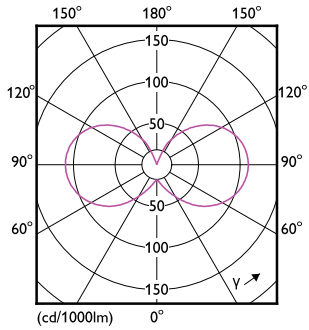

Maatschets

Product	D	C
CorePro LEDcapsuleLV 2.1-20W G4 827 D	15 mm	40 mm

Fotometrische gegevens

General uniform lighting - CorePro LEDcapsuleLV 2.1-20W G4 827 D

Spectral Power Distribution Colour - CorePro LEDcapsuleLV 2.1-20W G4 827 D

CorePro LED capsule LV

Fotometrische gegevens

Light Distribution Diagram - CorePro LEDcapsuleLV 2.1-20W G4 827 D

Levensduur

Life Expectancy Diagram

Lumen Maintenance Diagram - CorePro LEDcapsuleLV 2.1-20W G4 827 D