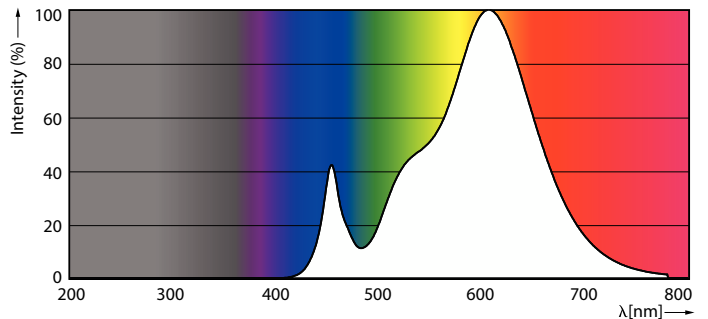

Spectral Power Distribution Colour - CorePro LEDcapsuleLV 2.1-20W G4 827 D