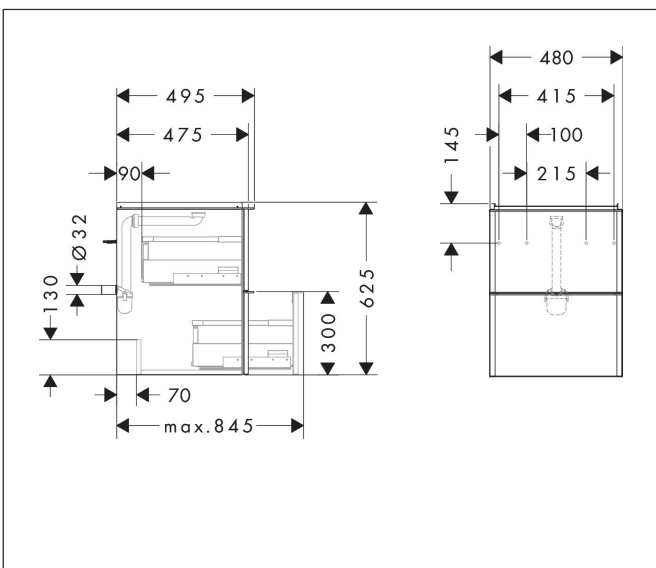

Merk	hansgrohe
Artikelnaam	Xelu Q badmeubel Dark Walnut 480/475 met 2 lades voor wastafel, oppervlak greep:
Art.nr.	54022670
Oppervlakte	Oppervlak meubel: Dark Walnut, Oppervlak greep: Mat zwart
Netto prijs	894,92 EUR

Product foto

Kenmerken

- bestaat uit: badkamermeubel, Basic Box-set, ruimtebesparende sifon
- materiaal behuizing: vezelplaat van gemiddelde dichtheid (MDF)
- oppervlaktemateriaal behuizing: thermofolie
- materiaal voorzijde: vezelplaat van gemiddelde dichtheid (MDF)
- oppervlaktemateriaal voorzijde: thermofolie
- MoistureProof: duurzaam materiaal dat lang mooi blijft
- met greepstang
- type opening: volledig uittrekbaar
- materiaal grepen: aluminium
- oppervlaktemateriaal grepen: poedercoating
- 2 laden
- zonder uitsparing voor sifon
- SoftClose, voor vloeiend en zacht sluiten
- individuele en flexibele opbergruimte dankzij het verdelen van de binnenkant
- inclusief 1 basis box
- schaduwvoegprofiel voorbereid voor montage handdoekrek en planchet
- 1 ruimtebesparende sifon met waterafdichting 50 mm
- wandmontage
- montagevoorwaarde: voorgemonteerd
- met bevestigingsmateriaal

Maat tekeningen

Technologie

Certificaat

Merk	hansgrohe
Artikelnaam	Xelu Q badmeubel Dark Walnut 480/475 met 2 lades voor wastafel, oppervlak greep:
Art.nr.	54022670
Oppervlakte	Oppervlak meubel: Dark Walnut, Oppervlak greep: Mat zwart
Netto prijs	894,92 EUR

Explosietekening voor bouwjaar: >06/23

Merk hansgrohe
Artikelnaam **Xelu Q** badmeubel Dark Walnut 480/475 met 2 lades voor wastafel, oppervlak greep:
Art.nr. 54022670
Oppervlakte Oppervlak meubel: Dark Walnut, Oppervlak greep: Mat zwart
Netto prijs 894,92 EUR