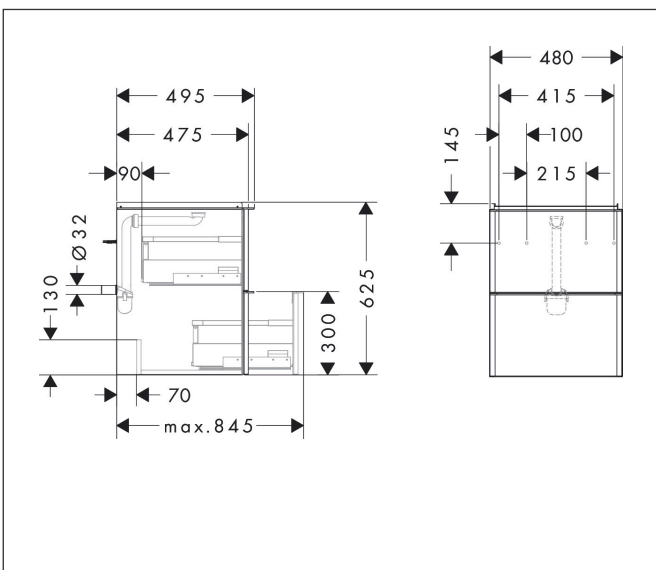

Merk	hansgrohe
Artikelnaam	<b>Xelu Q</b> badmeubel Dark Walnut 480/475 met 2 lades voor wastafel, oppervlak greep:
Art.nr.	54022700
Oppervlakte	Oppervlak meubel: Dark Walnut, Oppervlak greep: Mat wit
Netto prijs	894,92 EUR

## Kenmerken

- bestaat uit: badkamermeubel, Basic Box-set, ruimtebesparende sifon
- materiaal behuizing: vezelplaat van gemiddelde dichtheid (MDF)
- oppervlaktemateriaal behuizing: thermofolie
- materiaal voorzijde: vezelplaat van gemiddelde dichtheid (MDF)
- oppervlaktemateriaal voorzijde: thermofolie
- MoistureProof: duurzaam materiaal dat lang mooi blijft
- met greepstang
- type opening: volledig uittrekbaar
- materiaal grepen: aluminium
- oppervlaktemateriaal grepen: poedercoating
- 2 laden
- zonder uitsparing voor sifon
- SoftClose, voor vloeiend en zacht sluiten
- individuele en flexibele opbergruimte dankzij het verdelen van de binnenkant
- inclusief 1 basis box
- schaduwvoegprofiel voorbereid voor montage handdoekrek en planchet
- 1 ruimtebesparende sifon met waterafdichting 50 mm
- wandmontage
- montagevoorwaarde: voormonteerd
- met bevestigingsmateriaal

## Maat tekeningen

## Explosietekening voor bouwjaar: >06/23

Merk	hansgrohe
Artikelnaam	<b>Xelu Q</b> badmeubel Dark Walnut 480/475 met 2 lades voor wastafel, oppervlak greep:
Art.nr.	54022700
Oppervlakte	Oppervlak meubel: Dark Walnut, Oppervlak greep: Mat wit
Netto prijs	894,92 EUR