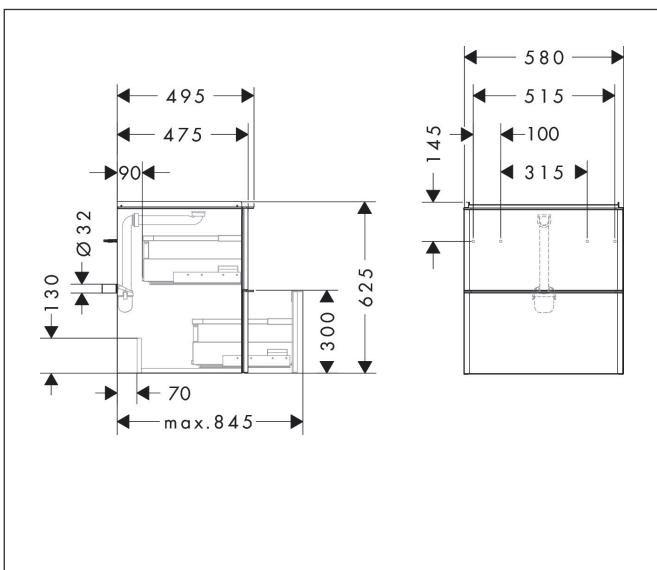

Merk	hansgrohe
Artikelnaam	Xelu Q badmeubel High Gloss White 580/475 met 2 lades voor wastafel, oppervlak greep:
Art.nr.	54023670
Oppervlakte	Oppervlak meubel: High Gloss White, Oppervlak greep: Mat zwart
Netto prijs	924,62 EUR

Product foto

Maat tekeningen

Kenmerken

- bestaat uit: badkamermeubel, Basic Box-set, ruimtebesparende sifon
- materiaal behuizing: vezelplaat van gemiddelde dichtheid (MDF)
- oppervlaktemateriaal behuizing: thermofolie
- materiaal voorzijde: vezelplaat van gemiddelde dichtheid (MDF)
- oppervlaktemateriaal voorzijde: thermofolie
- MoistureProof: duurzaam materiaal dat lang mooi blijft
- met greepstang
- type opening: volledig uittrekbaar
- materiaal grepen: aluminium
- oppervlaktemateriaal grepen: poedercoating
- 2 lades
- zonder uitsparing voor sifon
- SoftClose, voor vloeiend en zacht sluiten
- individuele en flexibele opbergruimte dankzij het verdelen van de binnenkant
- inclusief 1 basis box
- schaduwvoegprofiel voorbereid voor montage handdoekrek en planchet
- 1 ruimtebesparende sifon met waterafdichting 50 mm
- wandmontage
- montagevoorwaarde: voorgemonteerd
- met bevestigingsmateriaal

Technologie

Certificaat

Merk hansgrohe
Artikelnaam **Xelu Q** badmeubel High Gloss White 580/475 met 2 lades voor wastafel,
oppervlak greep:
Art.nr. 54023670
Oppervlakte Oppervlak meubel: High Gloss White, Oppervlak greep: Mat zwart
Netto prijs 924,62 EUR

Explosietekening voor bouwjaar: >06/23

Merk hansgrohe
 Artikelnaam **Xelu Q** badmeubel High Gloss White 580/475 met 2 lades voor wastafel, oppervlak greep:
 Art.nr. 54023670
 Oppervlakte Oppervlak meubel: High Gloss White, Oppervlak greep: Mat zwart
 Netto prijs 924,62 EUR