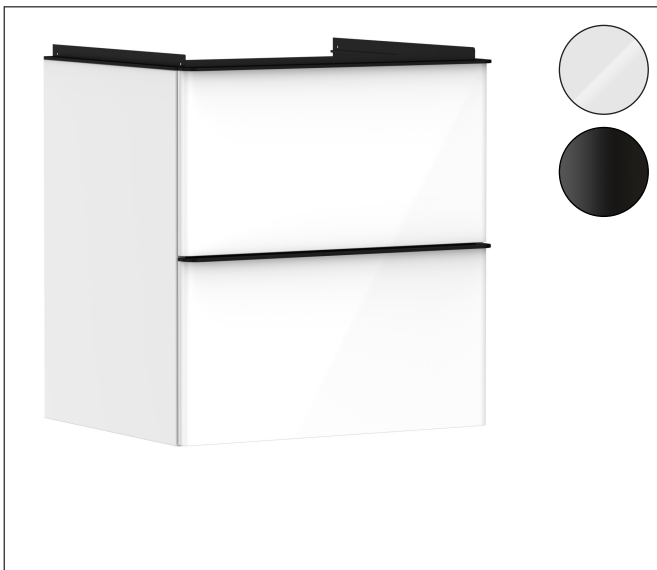

Merk	hansgrohe
Artikelnaam	Xelu Q badmeubel High Gloss White 580/475 met 2 lades voor wastafel, oppervlak greep:
Art.nr.	54023670
Oppervlakte	Oppervlak meubel: High Gloss White, Oppervlak greep: Mat zwart
Netto prijs	924,62 EUR

Product foto

Maat tekeningen

Kenmerken

- bestaat uit: badkamermeubel, Basic Box-set, ruimtebesparende sifon
- materiaal behuizing: vezelplaat van gemiddelde dichtheid (MDF)
- oppervlaktemateriaal behuizing: thermofolie
- materiaal voorzijde: vezelplaat van gemiddelde dichtheid (MDF)
- oppervlaktemateriaal voorzijde: thermofolie
- MoistureProof: duurzaam materiaal dat lang mooi blijft
- met greepstang
- type opening: volledig uittrekbaar
- materiaal grepen: aluminium
- oppervlaktemateriaal grepen: poedercoating
- 2 lades
- zonder uitsparing voor sifon
- SoftClose, voor vloeiend en zacht sluiten
- individuele en flexibele opbergruimte dankzij het verdelen van de binnenkant
- inclusief 1 basis box
- schaduwvoegprofiel voorbereid voor montage handdoekrek en planchet
- 1 ruimtebesparende sifon met waterafdichting 50 mm
- wandmontage
- montagevoorwaarde: voorgemonteerd
- met bevestigingsmateriaal

Technologie

Certificaat

Merk hansgrohe
Artikelnaam **Xelu Q** badmeubel High Gloss White 580/475 met 2 lades voor wastafel,
oppervlak greep:
Art.nr. 54023670
Oppervlakte Oppervlak meubel: High Gloss White, Oppervlak greep: Mat zwart
Netto prijs 924,62 EUR

Explosietekening voor bouwjaar: >06/23

Merk hansgrohe
 Artikelnaam **Xelu Q** badmeubel High Gloss White 580/475 met 2 lades voor wastafel, oppervlak greep:
 Art.nr. 54023670
 Oppervlakte Oppervlak meubel: High Gloss White, Oppervlak greep: Mat zwart
 Netto prijs 924,62 EUR