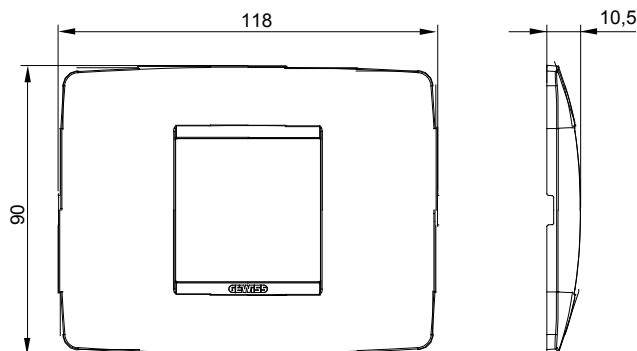

DIMENSIONAL

TECHNICAL SYMBOLOGY

STANDARDS/APPROVALS