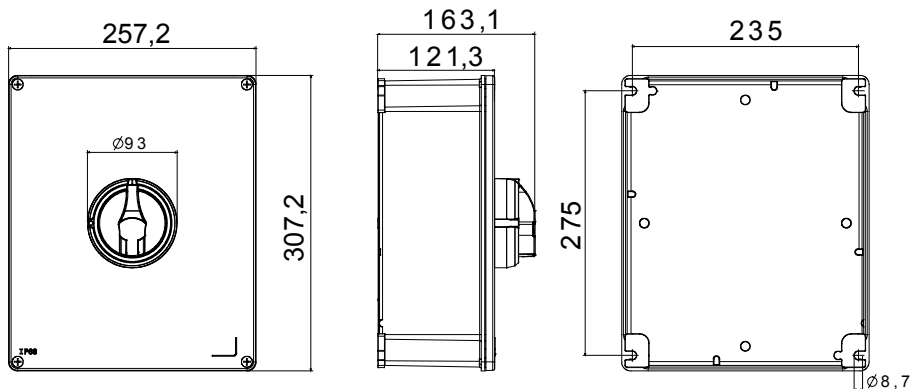

DIMENSIONAL

TECHNICAL SYMBOLOGY

IP

IP66

IK

IK10 (doos); IK08 (knop)

STANDARDS/APPROVALS