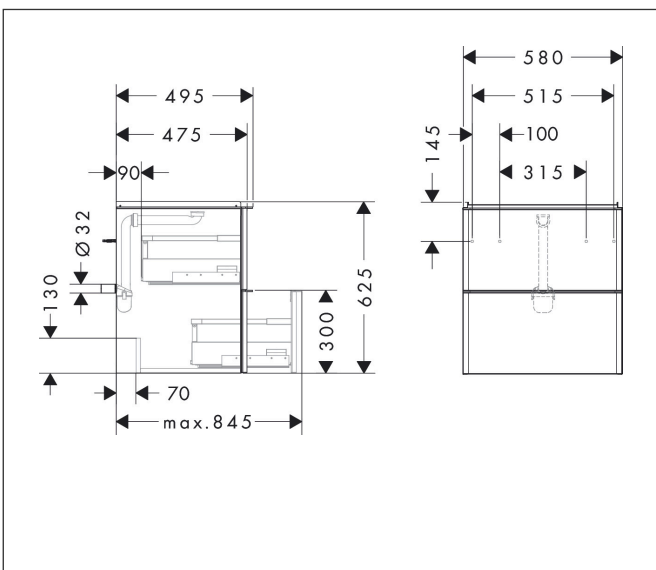

Merk	hansgrohe
Artikelnaam	<b>Xelu Q</b> badmeubel High Gloss White 580/475 met 2 lades voor wastafel, oppervlak greep:
Art.nr.	54023700
Oppervlakte	Oppervlak meubel: High Gloss White, Oppervlak greep: Mat wit
Netto prijs	924,62 EUR

## Maat tekeningen

## Certificaat

Merk hansgrohe  
 Artikelnaam **Xelu Q** badmeubel High Gloss White 580/475 met 2 lades voor wastafel,  
 oppervlak greep:  
 Art.nr. 54023700  
 Oppervlakte Oppervlak meubel: High Gloss White, Oppervlak greep: Mat wit  
 Netto prijs 924,62 EUR

## Explosietekening voor bouwjaar: >06/23

Merk hansgrohe  
 Artikelnaam **Xelu Q** badmeubel High Gloss White 580/475 met 2 lades voor wastafel, oppervlak greep:  
 Art.nr. 54023700  
 Oppervlakte Oppervlak meubel: High Gloss White, Oppervlak greep: Mat wit  
 Netto prijs 924,62 EUR