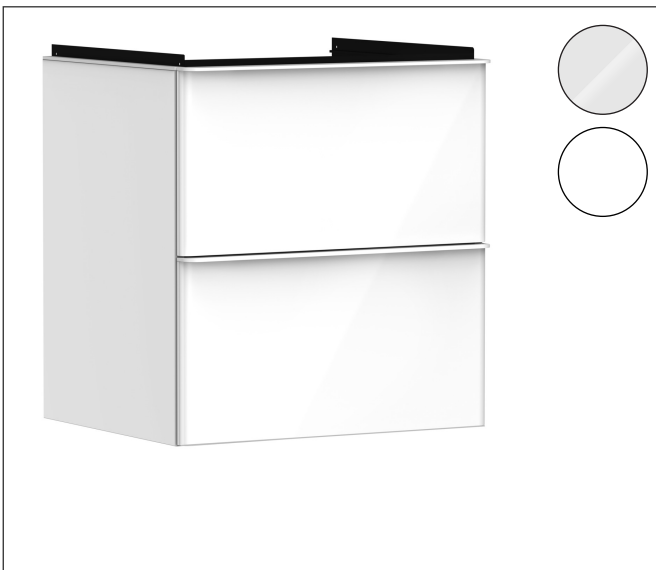

Merk	hansgrohe
Artikelnaam	Xelu Q badmeubel High Gloss White 580/475 met 2 lades voor wastafel, oppervlak greep:
Art.nr.	54023700
Oppervlakte	Oppervlak meubel: High Gloss White, Oppervlak greep: Mat wit
Netto prijs	924,62 EUR

Product foto