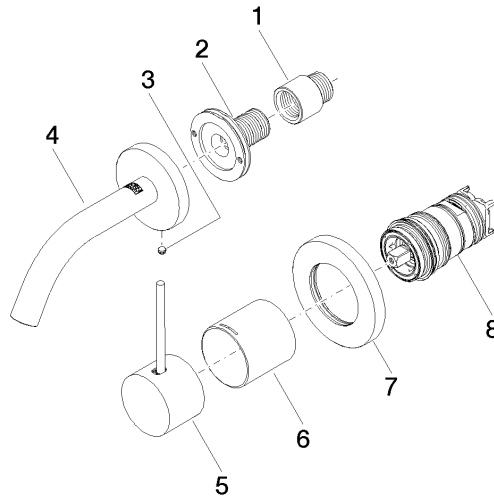

**META META SLIM Waschtisch-Wand-Einhandbatterie ohne Ablaufgarnitur -
Light Gold**

META

36 867 662

- Ausladung 125 mm
- starrer Auslauf
- runder luftangereicherter Strahl
- Bohrungsdurchmesser Einhandbatterie 57 mm
- Bohrungsdurchmesser Auslauf 35 mm
- Rosette für Einhandbatterie Ø 78 mm
- Rosette für Auslauf Ø 60 mm
- Durchfluss max. 5,7 l/min
- bleifrei
- Dieses Produkt leistet einen Beitrag zur Erfüllung der Vorgaben von nachhaltigen Gebäudezertifizierungen, z.B. LEED®, BREEAM®, DGNB

36 867 662
mm [inches]

Durchflussdiagramm

Codes & Standards

DIN 4109

ISO 3822

Ü-Zeichen

META META SLIM Waschtisch-Wand-Einhandbatterie ohne Ablaufgarnitur -
Light Gold

META

36 867 662

Zertifikate

LGA_38

36 867 662

Produktversion von 7/1/2023

Ersatzteile für die
anderen
Oberflächenvarianten
finden Sie hier:
Chrom

**META META SLIM Waschtisch-Wand-Einhandbatterie ohne Ablaufgarnitur -
Light Gold**

META

36 867 662

Ersatzteilstückliste

Produktversion von 7/1/2023

Nr.	Artikelnummer	Benennung	Verbaumenge	Lieferzeit
	09 24 03 072 10 90	Verlängerung 1/2" x 20 mm -	8	2