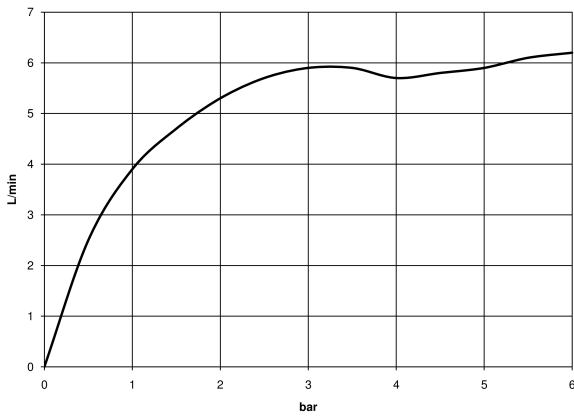

Durchflussdiagramm

Codes & Standards

DIN 4109

ISO 3822

Ü-Zeichen