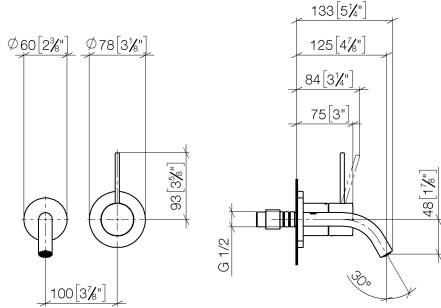

**META META SLIM Waschtisch-Wand-Einhandbatterie ohne Ablaufgarnitur -
Light Gold**

META

36 867 662

- Ausladung 125 mm
- starrer Auslauf
- runder luftangereicherter Strahl
- Bohrungsdurchmesser Einhandbatterie 57 mm
- Bohrungsdurchmesser Auslauf 35 mm
- Rosette für Einhandbatterie Ø 78 mm
- Rosette für Auslauf Ø 60 mm
- Durchfluss max. 5,7 l/min
- bleifrei
- Dieses Produkt leistet einen Beitrag zur Erfüllung der Vorgaben von nachhaltigen Gebäudezertifizierungen, z.B. LEED®, BREEAM®, DGNB

36 867 662
mm [inches]

Durchflussdiagramm

Codes & Standards

DIN 4109

ISO 3822

Ü-Zeichen

META META SLIM Waschtisch-Wand-Einhandbatterie ohne Ablaufgarnitur -
Light Gold

META

36 867 662

Zertifikate

LGA_38

36 867 662

Produktversion von 7/1/2023

Ersatzteile für die
anderen
Oberflächenvarianten
finden Sie hier:
Chrom

**META META SLIM Waschtisch-Wand-Einhandbatterie ohne Ablaufgarnitur -
Light Gold**

META

36 867 662

Ersatzteilstückliste

Produktversion von 7/1/2023

Nr.	Artikelnummer	Benennung	Verbaumenge	Lieferzeit
	09 24 03 072 10 90	Verlängerung 1/2" x 20 mm -	8	2