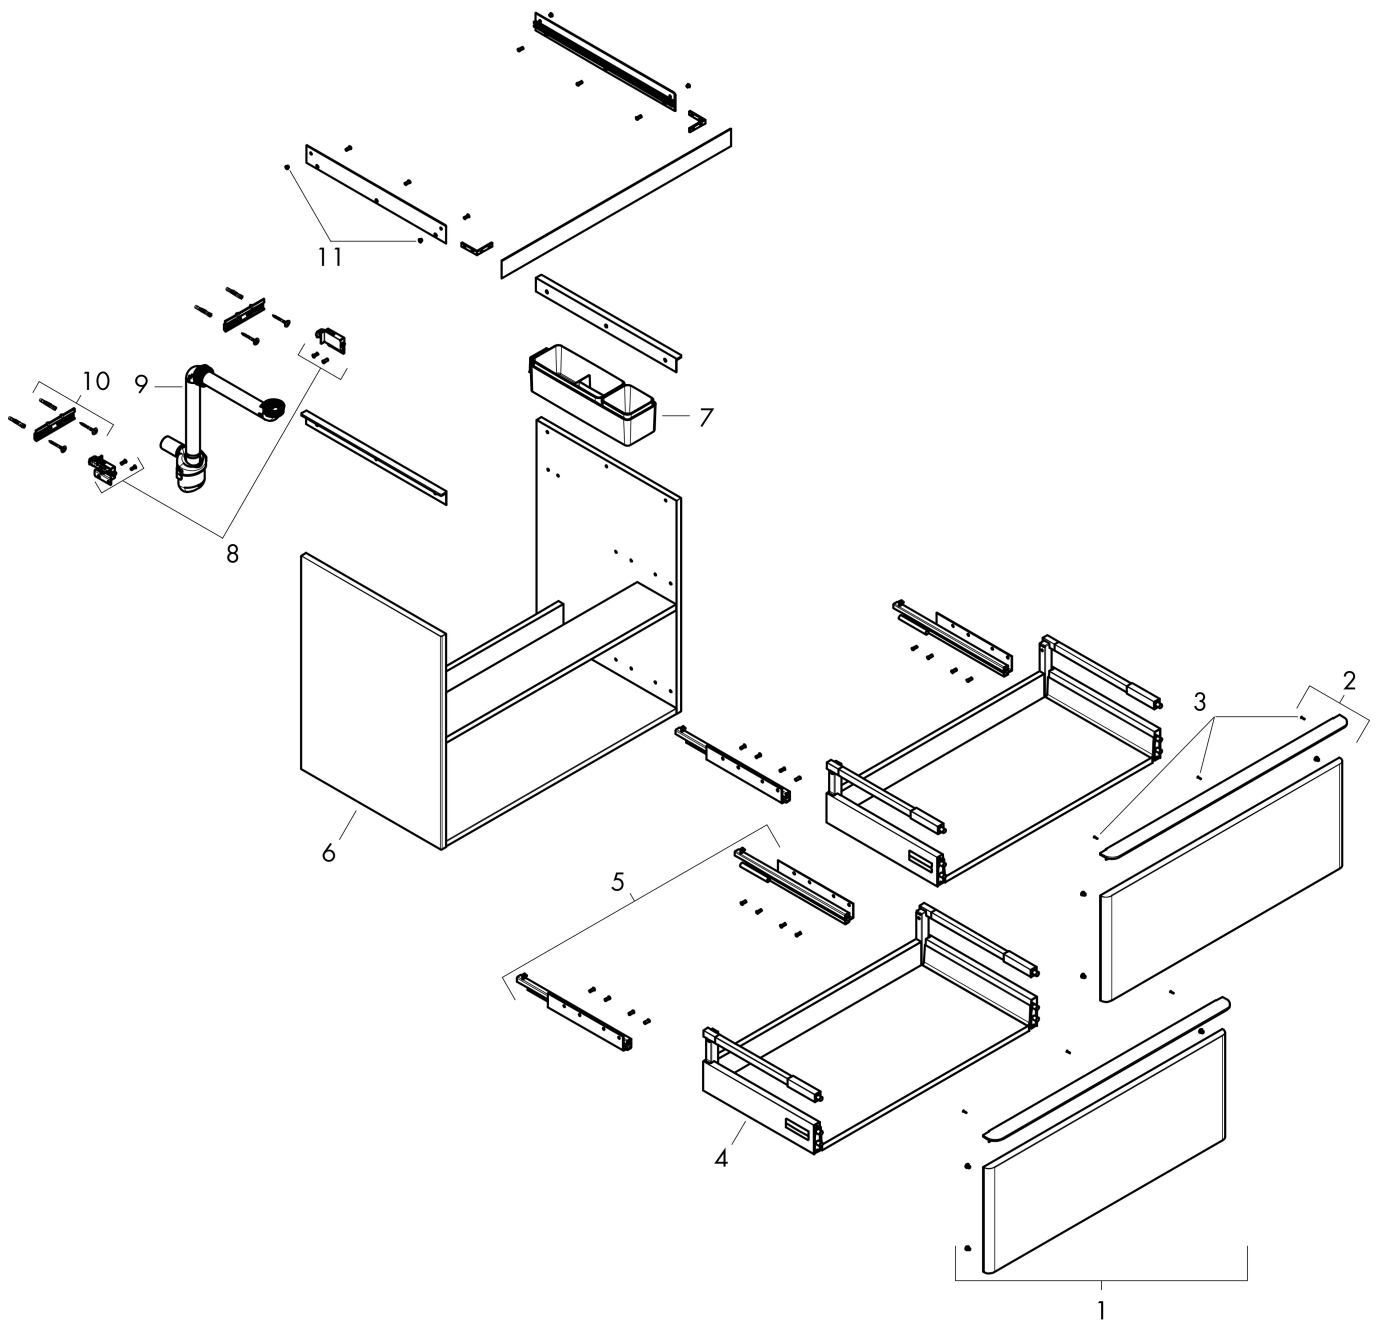

Merk	hansgrohe
Artikelnaam	Xelu Q badmeubel Diamond Matt Grey 580/475 met 2 lades voor wastafel, oppervlak greep:
Art.nr.	54024000
Oppervlakte	Oppervlak meubel: Diamond Matt Grey, Oppervlak greep: chroom
Netto prijs	924,62 EUR

Product foto

Maat tekeningen

Kenmerken

- bestaat uit: badkamermeubel, Basic Box-set, ruimtebesparende sifon
- materiaal behuizing: vezelplaat van gemiddelde dichtheid (MDF)
- oppervlaktemateriaal behuizing: thermofolie
- materiaal voorzijde: vezelplaat van gemiddelde dichtheid (MDF)
- oppervlaktemateriaal voorzijde: thermofolie
- SmoothSurface: glad en effen voor een geweldig gevoel
- AntiFingerprint: oplossing tegen vingerafdrukken
- MoistureProof: duurzaam materiaal dat lang mooi blijft
- met greepstang
- type opening: volledig uittrekbaar
- materiaal grepen: aluminium
- oppervlaktemateriaal grepen: verchroomd glanzend
- 2 lades
- zonder uitsparing voor sifon
- SoftClose, voor vloeiend en zacht sluiten
- individuele en flexibele opbergruimte dankzij het verdelen van de binnenkant
- inclusief 1 basis box
- schaduwvoegprofiel voorbereid voor montage handdoekrek en planchet
- 1 ruimtebesparende sifon met waterafdichting 50 mm
- wandmontage

Technologie

Certificaat

Merk hansgrohe
 Artikelnaam **Xelu Q** badmeubel Diamond Matt Grey 580/475 met 2 lades voor wastafel,
 oppervlak greep:
 Art.nr. 54024000
 Oppervlakte Oppervlak meubel: Diamond Matt Grey, Oppervlak greep: chroom
 Netto prijs 924,62 EUR

Explosietekening voor bouwjaar: >06/23

Merk hansgrohe
 Artikelnaam **Xelu Q** badmeubel Diamond Matt Grey 580/475 met 2 lades voor wastafel, oppervlak greep:
 Art.nr. 54024000
 Oppervlakte Oppervlak meubel: Diamond Matt Grey, Oppervlak greep: chroom
 Netto prijs 924,62 EUR