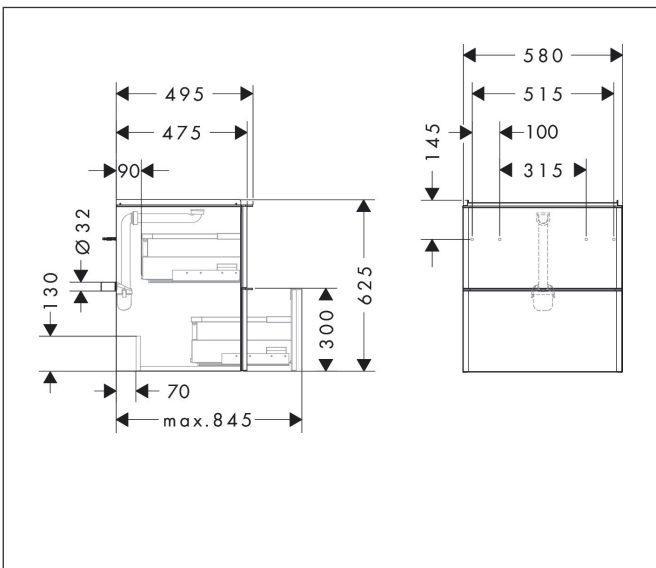

Merk	hansgrohe
Artikelnaam	Xelu Q badmeubel Diamond Matt Grey 580/475 met 2 lades voor wastafel, oppervlak greep:
Art.nr.	54024000
Oppervlakte	Oppervlak meubel: Diamond Matt Grey, Oppervlak greep: chroom
Netto prijs	924,62 EUR

Product foto

Maat tekeningen

Kenmerken

- bestaat uit: badkamermeubel, Basic Box-set, ruimtebesparende sifon
- materiaal behuizing: vezelplaat van gemiddelde dichtheid (MDF)
- oppervlaktemateriaal behuizing: thermofolie
- materiaal voorzijde: vezelplaat van gemiddelde dichtheid (MDF)
- oppervlaktemateriaal voorzijde: thermofolie
- SmoothSurface: glad en effen voor een geweldig gevoel
- AntiFingerprint: oplossing tegen vingerafdrukken
- MoistureProof: duurzaam materiaal dat lang mooi blijft
- met greepstang
- type opening: volledig uittrekbaar
- materiaal grepen: aluminium
- oppervlaktemateriaal grepen: verchroomd glanzend
- 2 lades
- zonder uitsparing voor sifon
- SoftClose, voor vloeiend en zacht sluiten
- individuele en flexibele opbergruimte dankzij het verdelen van de binnenkant
- inclusief 1 basis box
- schaduwvoegprofiel voorbereid voor montage handdoekrek en planchet
- 1 ruimtebesparende sifon met waterafdichting 50 mm
- wandmontage

Technologie

Certificaat

Merk hansgrohe
 Artikelnaam **Xelu Q** badmeubel Diamond Matt Grey 580/475 met 2 lades voor wastafel,
 oppervlak greep:
 Art.nr. 54024000
 Oppervlakte Oppervlak meubel: Diamond Matt Grey, Oppervlak greep: chroom
 Netto prijs 924,62 EUR

Explosietekening voor bouwjaar: >06/23

Merk hansgrohe
 Artikelnaam **Xelu Q** badmeubel Diamond Matt Grey 580/475 met 2 lades voor wastafel, oppervlak greep:
 Art.nr. 54024000
 Oppervlakte Oppervlak meubel: Diamond Matt Grey, Oppervlak greep: chroom
 Netto prijs 924,62 EUR