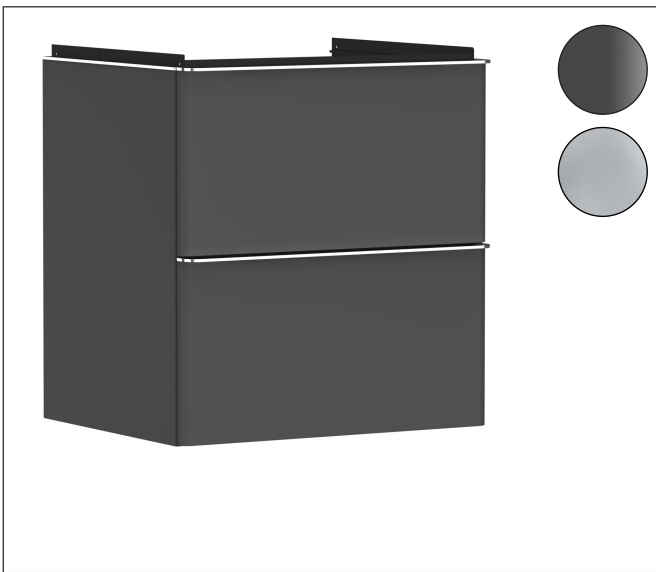

Merk	hansgrohe
Artikelnaam	Xelu Q badmeubel Diamond Matt Grey 580/475 met 2 lades voor wastafel, oppervlak greep:
Art.nr.	54024000
Oppervlakte	Oppervlak meubel: Diamond Matt Grey, Oppervlak greep: chroom
Netto prijs	924,62 EUR

Product foto

Maat tekeningen

Kenmerken

- bestaat uit: badkamermeubel, Basic Box-set, ruimtebesparende sifon
- materiaal behuizing: vezelplaat van gemiddelde dichtheid (MDF)
- oppervlaktemateriaal behuizing: thermofolie
- materiaal voorzijde: vezelplaat van gemiddelde dichtheid (MDF)
- oppervlaktemateriaal voorzijde: thermofolie
- SmoothSurface: glad en effen voor een geweldig gevoel
- AntiFingerprint: oplossing tegen vingerafdrukken
- MoistureProof: duurzaam materiaal dat lang mooi blijft
- met greepstang
- type opening: volledig uittrekbaar
- materiaal grepen: aluminium
- oppervlaktemateriaal grepen: verchroomd glanzend
- 2 lades
- zonder uitsparing voor sifon
- SoftClose, voor vloeiend en zacht sluiten
- individuele en flexibele opbergruimte dankzij het verdelen van de binnenkant
- inclusief 1 basis box
- schaduwvoegprofiel voorbereid voor montage handdoekrek en planchet
- 1 ruimtebesparende sifon met waterafdichting 50 mm
- wandmontage

Technologie

Certificaat

Merk hansgrohe
 Artikelnaam **Xelu Q** badmeubel Diamond Matt Grey 580/475 met 2 lades voor wastafel,
 oppervlak greep:
 Art.nr. 54024000
 Oppervlakte Oppervlak meubel: Diamond Matt Grey, Oppervlak greep: chroom
 Netto prijs 924,62 EUR

Explosietekening voor bouwjaar: >06/23

Merk hansgrohe
 Artikelnaam **Xelu Q** badmeubel Diamond Matt Grey 580/475 met 2 lades voor wastafel, oppervlak greep:
 Art.nr. 54024000
 Oppervlakte Oppervlak meubel: Diamond Matt Grey, Oppervlak greep: chroom
 Netto prijs 924,62 EUR