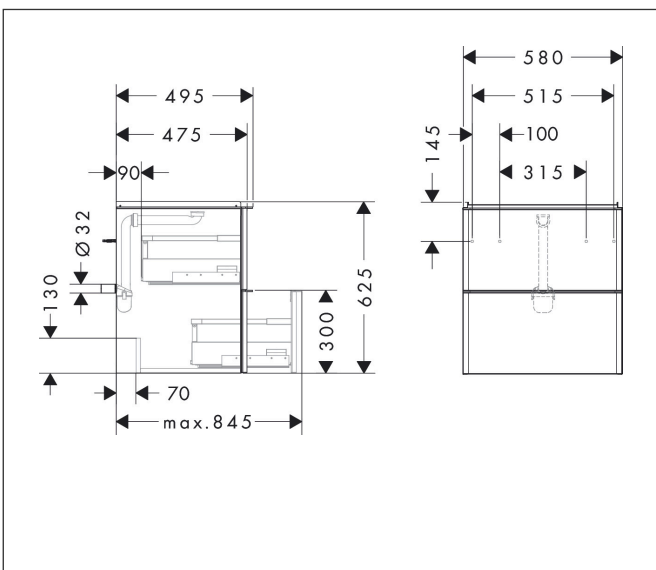

Merk	hansgrohe
Artikelnaam	Xelu Q badmeubel Diamond Matt Grey 580/475 met 2 lades voor wastafel, oppervlak greep:
Art.nr.	54024670
Oppervlakte	Oppervlak meubel: Diamond Matt Grey, Oppervlak greep: Mat zwart
Netto prijs	924,62 EUR

Product foto

Maat tekeningen

Kenmerken

- bestaat uit: badkamermeubel, Basic Box-set, ruimtebesparende sifon
- materiaal behuizing: vezelplaat van gemiddelde dichtheid (MDF)
- oppervlaktemateriaal behuizing: thermofolie
- materiaal voorzijde: vezelplaat van gemiddelde dichtheid (MDF)
- oppervlaktemateriaal voorzijde: thermofolie
- SmoothSurface: glad en effen voor een geweldig gevoel
- AntiFingerprint: oplossing tegen vingerafdrukken
- MoistureProof: duurzaam materiaal dat lang mooi blijft
- met greepstang
- type opening: volledig uittrekbaar
- materiaal grepen: aluminium
- oppervlaktemateriaal grepen: poedercoating
- 2 lades
- zonder uitsparing voor sifon
- SoftClose, voor vloeiend en zacht sluiten
- individuele en flexibele opbergruimte dankzij het verdelen van de binnenkant
- inclusief 1 basis box
- schaduwvoegprofiel voorbereid voor montage handdoekrek en planchet
- 1 ruimtebesparende sifon met waterafdichting 50 mm
- wandmontage

Technologie

Certificaat

Merk hansgrohe
Artikelnaam **Xelu Q** badmeubel Diamond Matt Grey 580/475 met 2 lades voor wastafel,
oppervlak greep:
Art.nr. 54024670
Oppervlakte Oppervlak meubel: Diamond Matt Grey, Oppervlak greep: Mat zwart
Netto prijs 924,62 EUR

Explosietekening voor bouwjaar: >06/23

Merk hansgrohe
 Artikelnaam **Xelu Q** badmeubel Diamond Matt Grey 580/475 met 2 lades voor wastafel, oppervlak greep:
 Art.nr. 54024670
 Oppervlakte Oppervlak meubel: Diamond Matt Grey, Oppervlak greep: Mat zwart
 Netto prijs 924,62 EUR