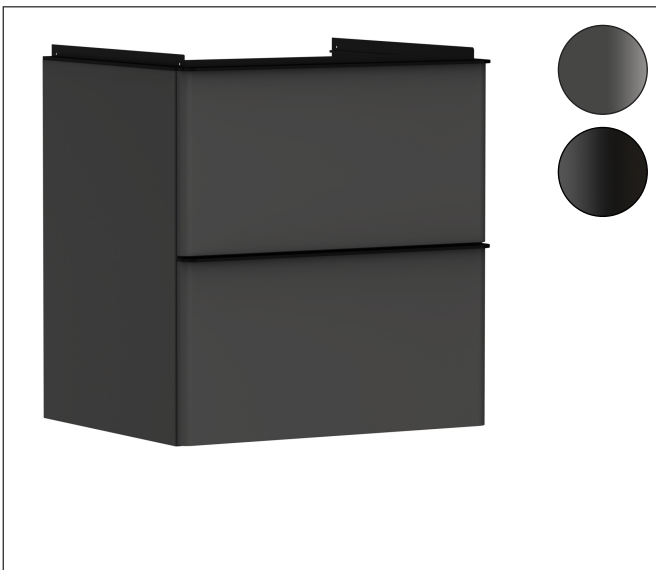

Merk	hansgrohe
Artikelnaam	Xelu Q badmeubel Diamond Matt Grey 580/475 met 2 lades voor wastafel, oppervlak greep:
Art.nr.	54024670
Oppervlakte	Oppervlak meubel: Diamond Matt Grey, Oppervlak greep: Mat zwart
Netto prijs	924,62 EUR

Product foto

Maat tekeningen

Kenmerken

- bestaat uit: badkamermeubel, Basic Box-set, ruimtebesparende sifon
- materiaal behuizing: vezelplaat van gemiddelde dichtheid (MDF)
- oppervlaktemateriaal behuizing: thermofolie
- materiaal voorzijde: vezelplaat van gemiddelde dichtheid (MDF)
- oppervlaktemateriaal voorzijde: thermofolie
- SmoothSurface: glad en effen voor een geweldig gevoel
- AntiFingerprint: oplossing tegen vingerafdrukken
- MoistureProof: duurzaam materiaal dat lang mooi blijft
- met greepstang
- type opening: volledig uittrekbaar
- materiaal grepen: aluminium
- oppervlaktemateriaal grepen: poedercoating
- 2 lades
- zonder uitsparing voor sifon
- SoftClose, voor vloeiend en zacht sluiten
- individuele en flexibele opbergruimte dankzij het verdelen van de binnenkant
- inclusief 1 basis box
- schaduwvoegprofiel voorbereid voor montage handdoekrek en planchet
- 1 ruimtebesparende sifon met waterafdichting 50 mm
- wandmontage

Technologie

Certificaat

Merk hansgrohe
Artikelnaam **Xelu Q** badmeubel Diamond Matt Grey 580/475 met 2 lades voor wastafel,
oppervlak greep:
Art.nr. 54024670
Oppervlakte Oppervlak meubel: Diamond Matt Grey, Oppervlak greep: Mat zwart
Netto prijs 924,62 EUR

Explosietekening voor bouwjaar: >06/23

Merk hansgrohe
 Artikelnaam **Xelu Q** badmeubel Diamond Matt Grey 580/475 met 2 lades voor wastafel, oppervlak greep:
 Art.nr. 54024670
 Oppervlakte Oppervlak meubel: Diamond Matt Grey, Oppervlak greep: Mat zwart
 Netto prijs 924,62 EUR