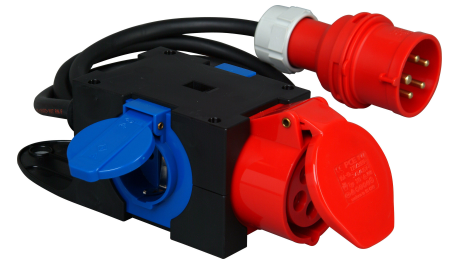

Artikel nummer	artikelnaam
129205007	CEE verdeelblok wcd 5P 16A + 2x wcd RA met 1,5m kabel

CEE verdeelblok wandcontactdoos 5-polig, 16A 400V 6h en 2x wandcontactdoos geaard, 16A 250V, met CEE stekker 5-polig, 16A 400V 6h en 1,5 meter H07RN-F 5G1,5mm² kabel

Technische gegevens	129205007
Aantal contactdozen met randaarde (type F)	2
Kleur	overig
Kabellengte	1,500 m
Uitvoering netaansluiting	CEE 16 A