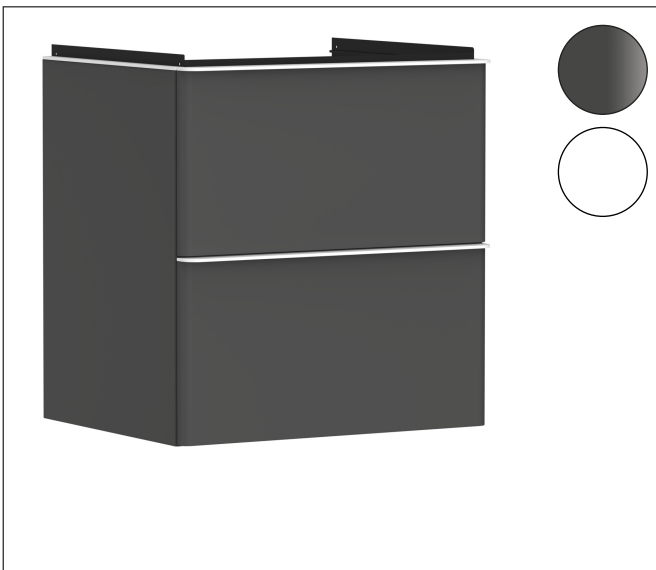

Merk	hansgrohe
Artikelnaam	Xelu Q badmeubel Diamond Matt Grey 580/475 met 2 lades voor wastafel, oppervlak greep:
Art.nr.	54024700
Oppervlakte	Oppervlak meubel: Diamond Matt Grey, Oppervlak greep: Mat wit
Netto prijs	924,62 EUR

Product foto

Maat tekeningen

Kenmerken

- bestaat uit: badkamermeubel, Basic Box-set, ruimtebesparende sifon
- materiaal behuizing: vezelplaat van gemiddelde dichtheid (MDF)
- oppervlaktemateriaal behuizing: thermofolie
- materiaal voorzijde: vezelplaat van gemiddelde dichtheid (MDF)
- oppervlaktemateriaal voorzijde: thermofolie
- SmoothSurface: glad en effen voor een geweldig gevoel
- AntiFingerprint: oplossing tegen vingerafdrukken
- MoistureProof: duurzaam materiaal dat lang mooi blijft
- met greepstang
- type opening: volledig uittrekbaar
- materiaal grepen: aluminium
- oppervlaktemateriaal grepen: poedercoating
- 2 lades
- zonder uitsparing voor sifon
- SoftClose, voor vloeiend en zacht sluiten
- individuele en flexibele opbergruimte dankzij het verdelen van de binnenkant
- inclusief 1 basis box
- schaduwvoegprofiel voorbereid voor montage handdoekrek en planchet
- 1 ruimtebesparende sifon met waterafdichting 50 mm
- wandmontage

Technologie

Certificaat

Merk hansgrohe
 Artikelnaam **Xelu Q** badmeubel Diamond Matt Grey 580/475 met 2 lades voor wastafel,
 oppervlak greep:
 Art.nr. 54024700
 Oppervlakte Oppervlak meubel: Diamond Matt Grey, Oppervlak greep: Mat wit
 Netto prijs 924,62 EUR

Explosietekening voor bouwjaar: >06/23

Merk hansgrohe
 Artikelnaam **Xelu Q** badmeubel Diamond Matt Grey 580/475 met 2 lades voor wastafel, oppervlak greep:
 Art.nr. 54024700
 Oppervlakte Oppervlak meubel: Diamond Matt Grey, Oppervlak greep: Mat wit
 Netto prijs 924,62 EUR