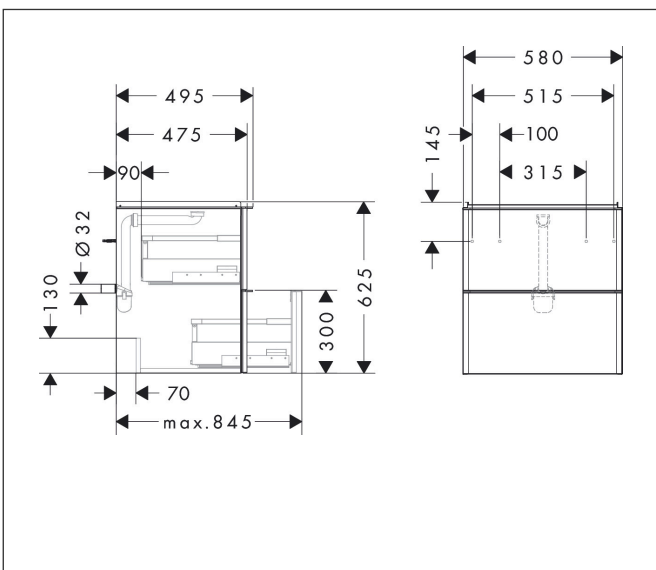

Merk	hansgrohe
Artikelnaam	Xelu Q badmeubel Diamond Matt Grey 580/475 met 2 lades voor wastafel, oppervlak greep:
Art.nr.	54024700
Oppervlakte	Oppervlak meubel: Diamond Matt Grey, Oppervlak greep: Mat wit
Netto prijs	924,62 EUR

Product foto

Maat tekeningen

Kenmerken

- bestaat uit: badkamermeubel, Basic Box-set, ruimtebesparende sifon
- materiaal behuizing: vezelplaat van gemiddelde dichtheid (MDF)
- oppervlaktemateriaal behuizing: thermofolie
- materiaal voorzijde: vezelplaat van gemiddelde dichtheid (MDF)
- oppervlaktemateriaal voorzijde: thermofolie
- SmoothSurface: glad en effen voor een geweldig gevoel
- AntiFingerprint: oplossing tegen vingerafdrukken
- MoistureProof: duurzaam materiaal dat lang mooi blijft
- met greepstang
- type opening: volledig uittrekbaar
- materiaal grepen: aluminium
- oppervlaktemateriaal grepen: poedercoating
- 2 lades
- zonder uitsparing voor sifon
- SoftClose, voor vloeiend en zacht sluiten
- individuele en flexibele opbergruimte dankzij het verdelen van de binnenkant
- inclusief 1 basis box
- schaduwvoegprofiel voorbereid voor montage handdoekrek en planchet
- 1 ruimtebesparende sifon met waterafdichting 50 mm
- wandmontage

Technologie

Certificaat

Merk hansgrohe
 Artikelnaam **Xelu Q** badmeubel Diamond Matt Grey 580/475 met 2 lades voor wastafel,
 oppervlak greep:
 Art.nr. 54024700
 Oppervlakte Oppervlak meubel: Diamond Matt Grey, Oppervlak greep: Mat wit
 Netto prijs 924,62 EUR

Explosietekening voor bouwjaar: >06/23

Merk hansgrohe
 Artikelnaam **Xelu Q** badmeubel Diamond Matt Grey 580/475 met 2 lades voor wastafel, oppervlak greep:
 Art.nr. 54024700
 Oppervlakte Oppervlak meubel: Diamond Matt Grey, Oppervlak greep: Mat wit
 Netto prijs 924,62 EUR