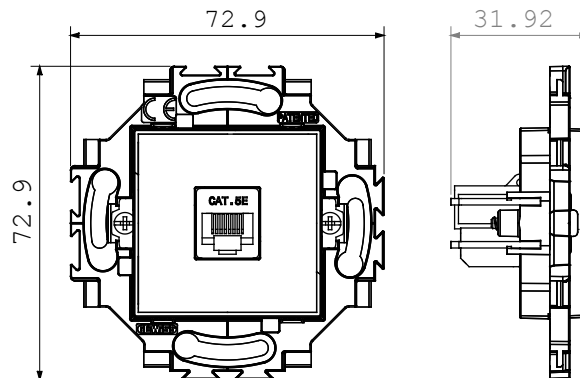

DIMENSIONAL

TECHNICAL SYMBOLOGY

STANDARDS/APPROVALS