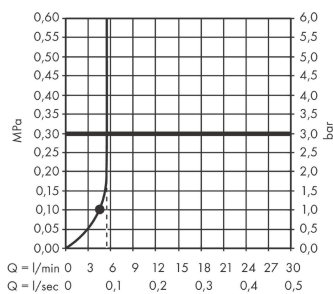

Doorstroomdiagram

De verbruikswaarden werden in overeenstemming met de praktijk met de bijbehorende armaturen (thermostaat/mengkraan/inbouwventiel) gemeten.