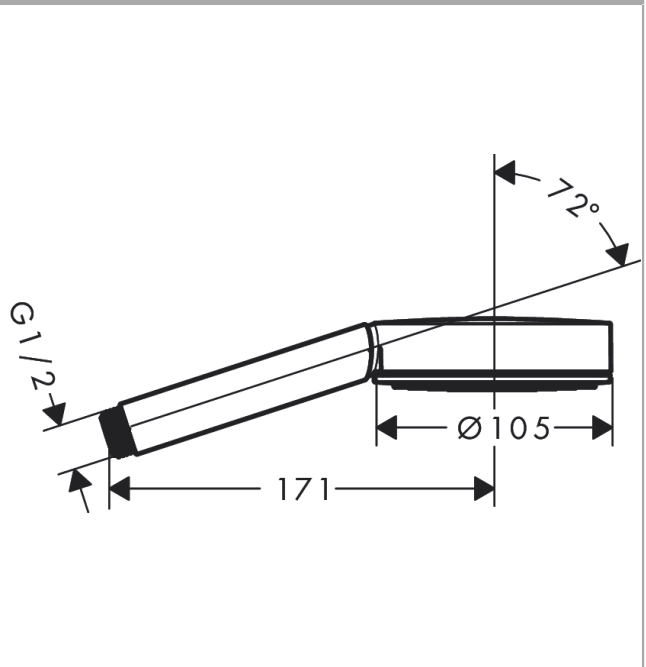

## Beschrijving

- diameter douchekop 105 mm
- PowderRain
- maximale doorstroomhoeveelheid bij 3 bar: 5,7 l/min
- met interne watervoering
- uitspoelbaar zeef inzetstuk
- EU taxonomie: max 6l/min - draagt substantieel bij aan duurzaamheid
- Kiwa K6053\_Showers EN1112

## Maattekening