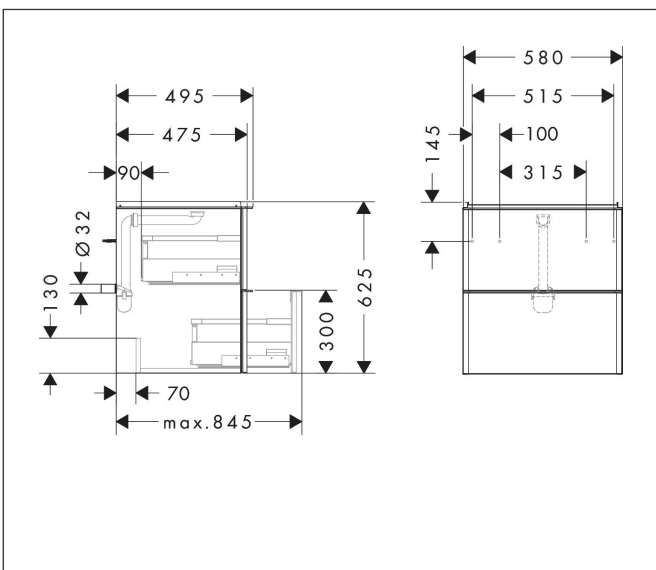

Merk	hansgrohe
Artikelnaam	<b>Xelu Q</b> badmeubel Natural Oak 580/475 met 2 lades voor wastafel, oppervlak greep:
Art.nr.	54025000
Oppervlakte	Oppervlak meubel: Natural Oak, Oppervlak greep: chroom
Netto prijs	924,62 EUR

## Kenmerken

- bestaat uit: badkamermeubel, Basic Box-set, ruimtebesparende sifon
- materiaal behuizing: vezelplaat van gemiddelde dichtheid (MDF)
- oppervlaktemateriaal behuizing: thermofolie
- materiaal voorzijde: vezelplaat van gemiddelde dichtheid (MDF)
- oppervlaktemateriaal voorzijde: thermofolie
- MoistureProof: duurzaam materiaal dat lang mooi blijft
- met greepstang
- type opening: volledig uittrekbaar
- materiaal grepen: aluminium
- oppervlaktemateriaal grepen: verchroomd glanzend
- 2 laden
- zonder uitsparing voor sifon
- SoftClose, voor vloeiend en zacht sluiten
- individuele en flexibele opbergruimte dankzij het verdelen van de binnenkant
- inclusief 1 basis box
- schaduwvoegprofiel voorbereid voor montage handdoekrek en planchet
- 1 ruimtebesparende sifon met waterafdichting 50 mm
- wandmontage
- montagevoorwaarde: voormonteerd
- met bevestigingsmateriaal

## Maat tekeningen

## Explosietekening voor bouwjaar: >06/23

Merk hansgrohe  
 Artikelnaam **Xelu Q** badmeubel Natural Oak 580/475 met 2 lades voor wastafel, oppervlak greep:  
 Art.nr. 54025000  
 Oppervlakte Oppervlak meubel: Natural Oak, Oppervlak greep: chroom  
 Netto prijs 924,62 EUR