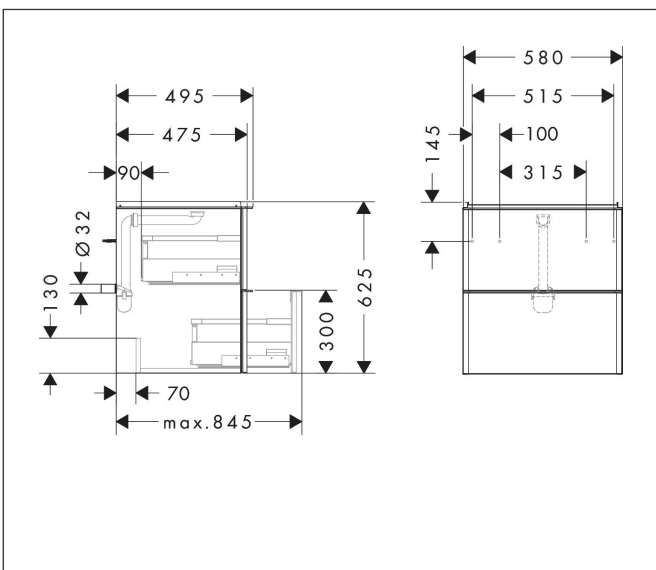

Merk	hansgrohe
Artikelnaam	Xelu Q badmeubel Natural Oak 580/475 met 2 lades voor wastafel, oppervlak greep:
Art.nr.	54025670
Oppervlakte	Oppervlak meubel: Natural Oak, Oppervlak greep: Mat zwart
Netto prijs	924,62 EUR

Product foto

Kenmerken

- bestaat uit: badkamermeubel, Basic Box-set, ruimtebesparende sifon
- materiaal behuizing: vezelplaat van gemiddelde dichtheid (MDF)
- oppervlaktemateriaal behuizing: thermofolie
- materiaal voorzijde: vezelplaat van gemiddelde dichtheid (MDF)
- oppervlaktemateriaal voorzijde: thermofolie
- MoistureProof: duurzaam materiaal dat lang mooi blijft
- met greepstang
- type opening: volledig uittrekbaar
- materiaal grepen: aluminium
- oppervlaktemateriaal grepen: poedercoating
- 2 lades
- zonder uitsparing voor sifon
- SoftClose, voor vloeiend en zacht sluiten
- individuele en flexibele opbergruimte dankzij het verdelen van de binnenkant
- inclusief 1 basis box
- schaduwvoegprofiel voorbereid voor montage handdoekrek en planchet
- 1 ruimtebesparende sifon met waterafdichting 50 mm
- wandmontage
- montagevoorwaarde: voorgemonteerd
- met bevestigingsmateriaal

Maat tekeningen

Technologie

Certificaat

Merk hansgrohe
Artikelnaam **Xelu Q** badmeubel Natural Oak 580/475 met 2 lades voor wastafel, oppervlak
greep:
Art.nr. 54025670
Oppervlakte Oppervlak meubel: Natural Oak, Oppervlak greep: Mat zwart
Netto prijs 924,62 EUR

Explosietekening voor bouwjaar: >06/23

Merk hansgrohe
 Artikelnaam **Xelu Q** badmeubel Natural Oak 580/475 met 2 lades voor wastafel, oppervlak greep:
 Art.nr. 54025670
 Oppervlakte Oppervlak meubel: Natural Oak, Oppervlak greep: Mat zwart
 Netto prijs 924,62 EUR